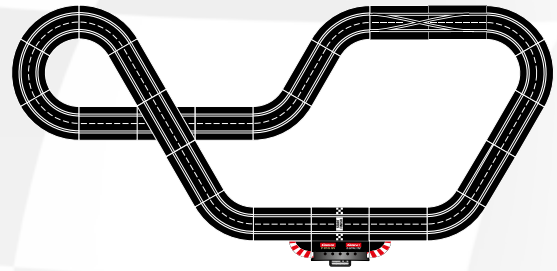

■
 ↔ 321 x 152 cm · 10.53 x 5 ft.
 □ 8,0 m · 26.25 ft.

20026955

■
■
Ausbauset
 2 Standardgeraden, 4 Kurven 1/30°, Bahnstückverriegelungen
Extension Set
 2 standard straights, 4 curves 1/30° track section bolts