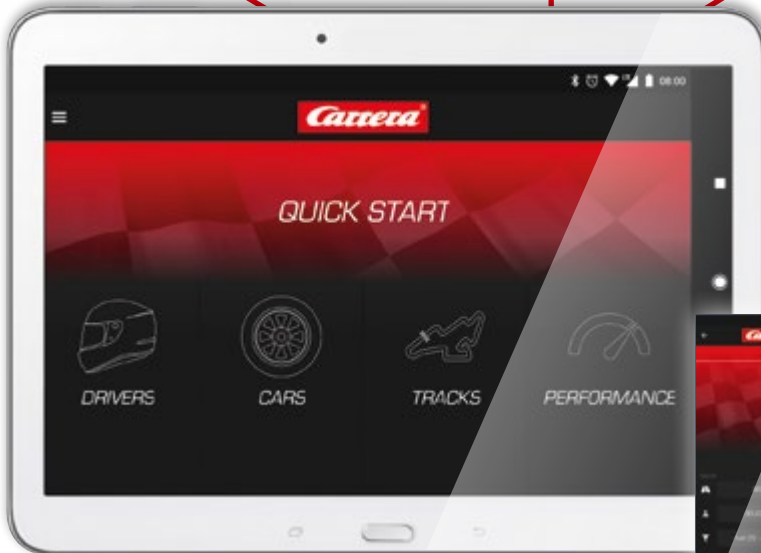

The new Carrera Race App for iPhone, iPad and Android combines legendary racetrack fun and state-of-the-art smart technology. Just download the Race App for free, connect the Carrera AppConnect Bluetooth® adapter to the Carrera racetrack Control Unit, and start your engines! In 'Quick-start Race' mode, you begin with the preset race conditions. Via the race monitor, you control your speed, tank level and braking power. You can also upload your own profile to the driver profile, including a racing photo. Experience a genuine racing weekend in the championships, including training and qualifying on a personalized course.

DIE HAUPTFUNKTIONEN: THE MAIN FUNCTIONS:

RENN-EINSTELLUNGEN
RACE SETTINGS

PROFIL-EINSTELLUNGEN
PROFILE SETTINGS

MEISTER-SCHAFTEN
CHAMPIONSHIPS