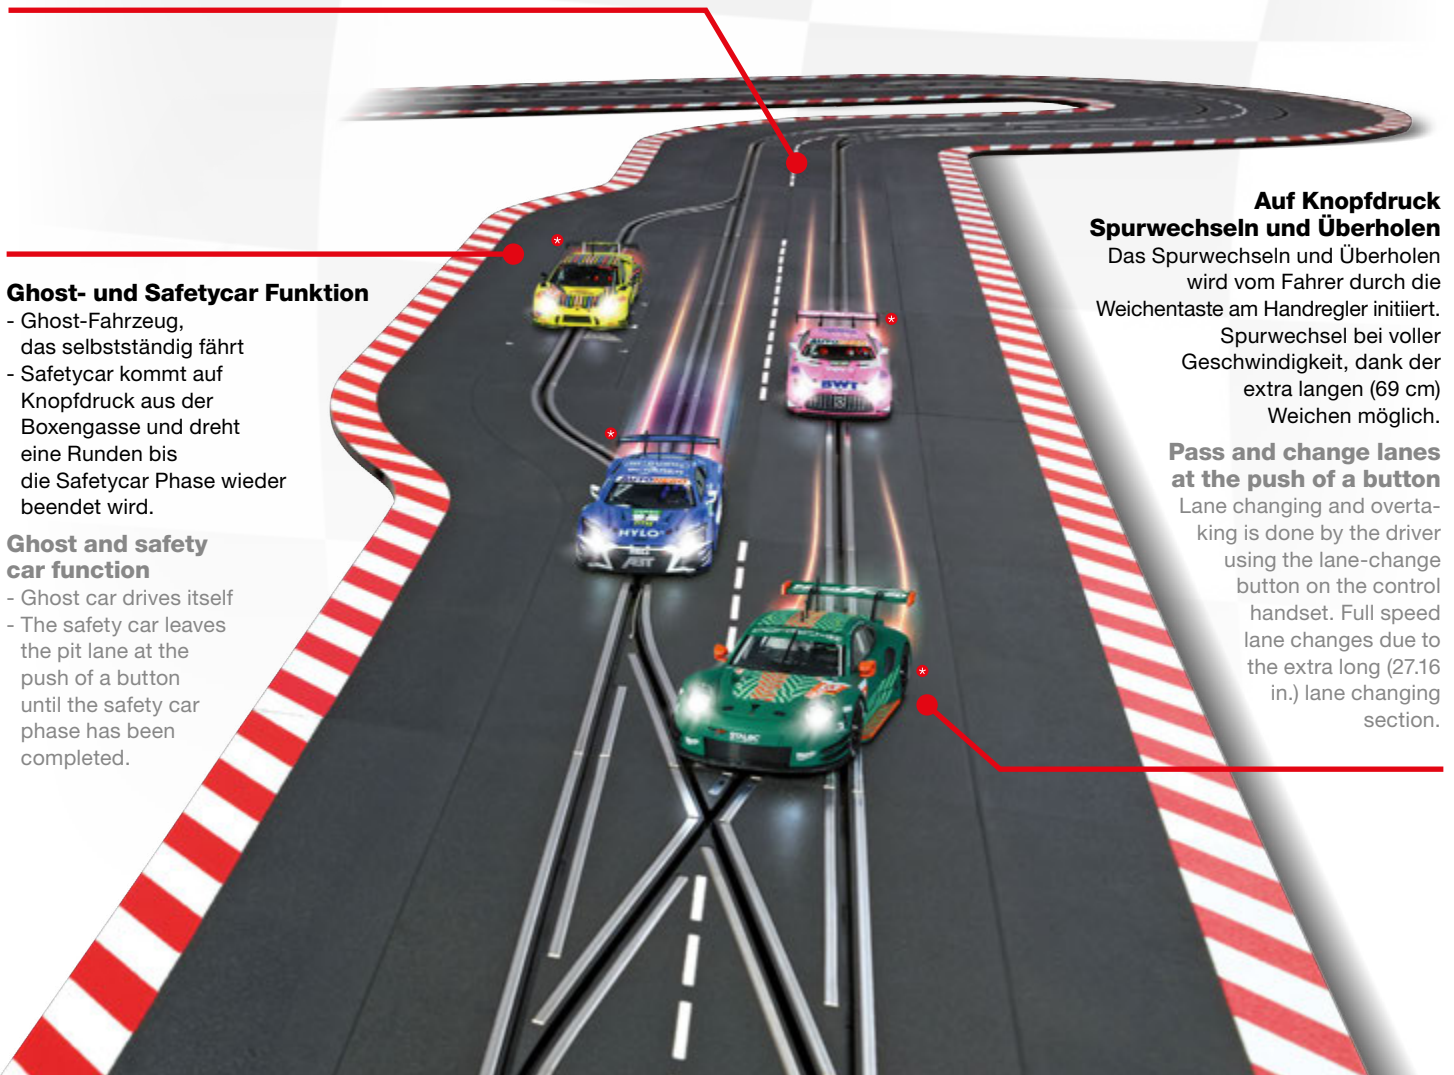

Extra breite Schienen

Dank der Schienenbreite von 39,7 cm (Schiene inkl. Randstreifen) ist ein optimales Driften in den Kurven garantiert.

Extra wide tracks

Track section width of 15.63 in. (track section including shoulder) enables optimum drifting around the bends.

Ghost- und Safetycar Funktion

- Ghost-Fahrzeug, das selbstständig fährt
- Safetycar kommt auf Knopfdruck aus der Boxengasse und dreht eine Runden bis die Safetycar Phase wieder beendet wird.

Ghost and safety car function

- Ghost car drives itself
- The safety car leaves the pit lane at the push of a button until the safety car phase has been completed.

Auf Knopfdruck Spurwechseln und Überholen

Das Spurwechseln und Überholen wird vom Fahrer durch die Weichentaste am Handregler initiiert. Spurwechsel bei voller Geschwindigkeit, dank der extra langen (69 cm) Weichen möglich.

Pass and change lanes at the push of a button

Lane changing and overtaking is done by the driver using the lane-change button on the control handset. Full speed lane changes due to the extra long (27.16 in.) lane changing section.