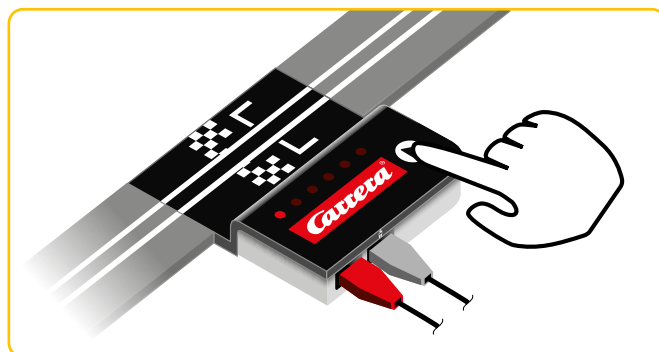

Handregler mit Highspeed Turbo-Button
Controller with High-speed turbo button

Analoges Rennbahnsystem
Analogue racetrack system

Action Zubehör für tollen Fahrspaß
Action accessories for great driving fun

Challenge Modus aktivieren und Renndauer (30, 45, 60 Sekunden) auswählen
Enable Challenge Mode and select race time (30, 45, 60 seconds)

Challenge - Sonic

So

Das Carrera GO!!! Challenge „Sonic“ Set erlaubt Fans des legendären blauen Videospiel-Igels ihren Helden zum ersten Mal über die 6 Meter lange einspurige Autorennbahn sausen zu lassen. Ausgerüstet mit seinem super schnellen „Speed Star“ Fahrzeug im 1:43 Maßstab, flitzt der ikonische Held Sonic über die High Speed Rennbahn. Dank der offiziellen SEGA-Lizenz sieht der Wagen dem Original von Team Sonic Racing zum Verwechseln ähnlich und begeistert Carrera- und Sonic-Fans gleichermaßen. Neben High Speed Geraden, auf denen Sonic seine rekordverdächtige Geschwindigkeit zeigen kann, muss der stachelige Held außerdem Steilkurven, einen Fly-Over und einen rasanten blauen Looping bewältigen! Der eingebaute Rundenzähler mit Timer-Funktion garantiert echten Challenger-Spirit.

The Carrera GO!!! Challenge 'Sonic' set is a great chance for fans of the famous blue video-game hedgehog to fly around the single-lane 6-meter/19.69 ft. racetrack for the first time. Iconic hero Sonic is kitted out with his super-fast 1:43-scale 'Speed Star' car for eye-watering laps around the circuit. The official SEGA reproduction licence guarantees a car that's hard to tell apart from the original Team Sonic Racing version - and it thrills Carrera and Sonic fans alike. Spiky Sonic reaches heroic record-setting speeds as he masters all kinds of challenges - including high-speed straights, steep bends, a fly-over and a super-fast blue loop! The built-in lap-counter with a timer guarantees the true spirit of a challenge.