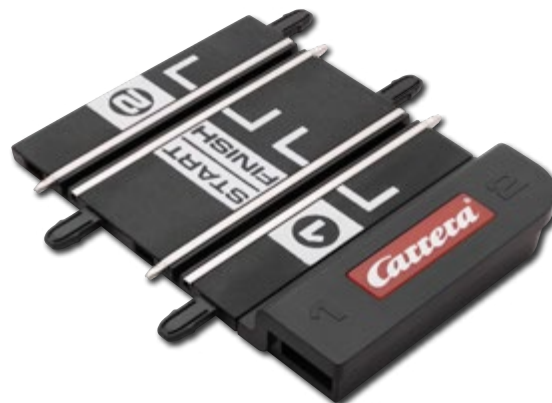

GO!!! Wireless Upgrade Kit

Upgrade Kit zum Aufrüsten einer GO!!! Autorennbahn mit kabellosen Handreglern.
Packungsinhalt: 1x Wireless Anschlusschiene, 2x Wireless Handregler

Upgrade Kit to upgrade a GO!!! Track with wireless speed controller.
Package content: 1x Wireless Connecting track, 2x Wireless speed controller