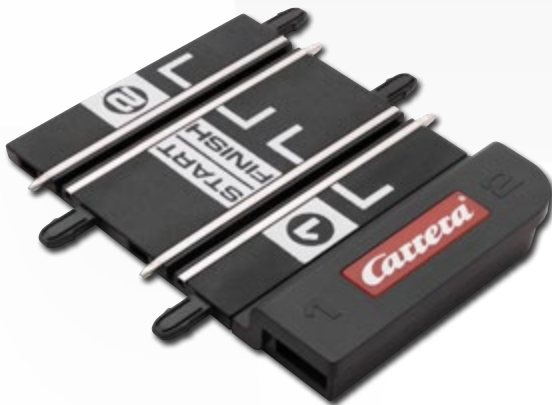

20061671

4 007486 616714

**GO!!! BO
Elektronischer Handregler**
ohne Turbo

**GO!!! BO
Electronic speed controller**
w/o Turbo

20061673

4 007486 616738

GO!!! Wireless Anschlusschiene
Nur in Verbindung mit 20061677