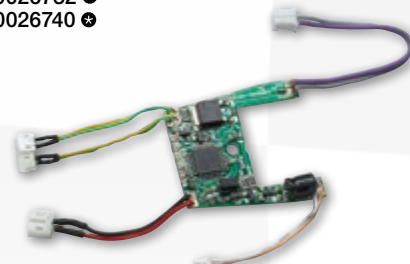

**Digitaldecoder
Digital decoder**

20026743 ☉
20020767 ☉

Digitaldecoder mit Blinklichtfunktion

Digitaldecoder zum Digitalisieren von Fahrzeugen mit
Blinklichtfunktion. Bitte beachten, dass dieser Digitalde-
coder nur für Fahrzeuge geeignet ist, die eine Blinklicht-
funktion haben.

Digital decoder with flashing lights

Digital decoder to digitalise cars with flashing lights. Please
note; the digital decoder is only suitable for cars with a
flashing light function.

20020768 ☉ (EU)
20020769 ☉ (USA)