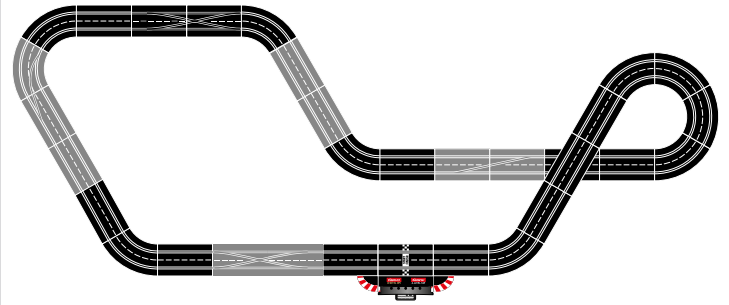

■
↔ 185 x 442 cm · 6.07 x 14.50 ft.
□ 10,7 m · 35.10 ft.