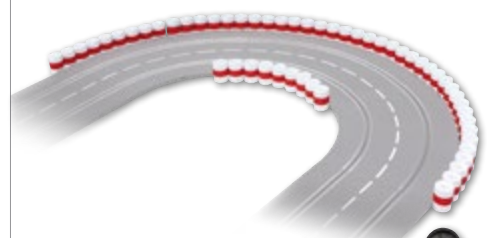

**Leitplanke 3 m,
Halterungen 24 x, Endstücke 12 x,
Verbindungsstücke 6 x**
**Guard rail 3 m/9.84 ft.,
supports 24 x, end pieces 12 x,
guard rail connecting pieces 6 x**

20021130

6 x

24 x

Reifenstapel
6 Reifenstapel, 24 Halterungen