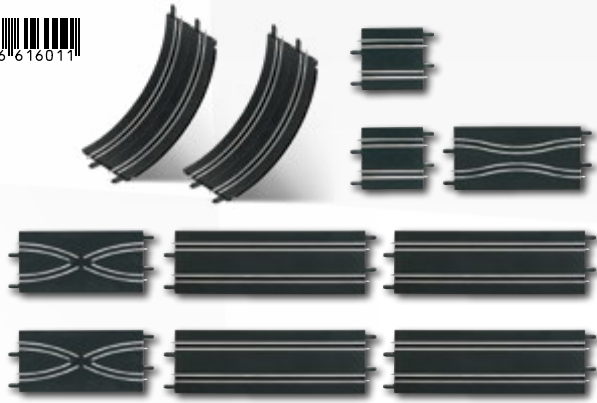

Extension set 1

2 x curves 1/90°, 2 x lane change sections, 2 x straights 342 mm/13.46 in.

20061601

Ausbauset 2

4 x Geraden 342 mm, 2 x Geraden 114 mm, 2 x Fly Over inkl. Stützen, 1 x Engstelle, 2 x Spurwechsel

Extension set 2

4 x straights 342 mm/13.46 in., 2 x straights 114 mm/4.48 in., 2 x fly over incl. supports, 1 x narrow section, 2 x lane change sections

20061614