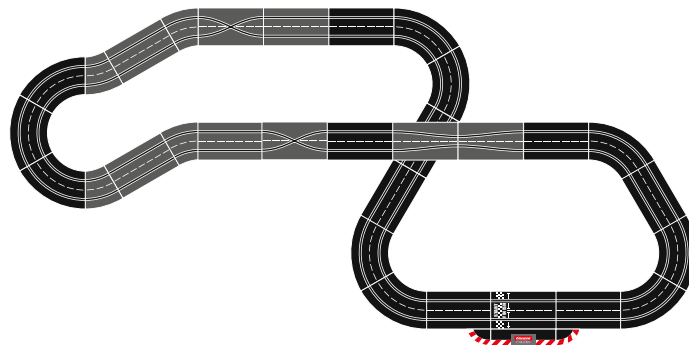

↔ 385 x 180 cm · 12.63 x 5.9 ft.

☐ 10 m · 32.81 ft.