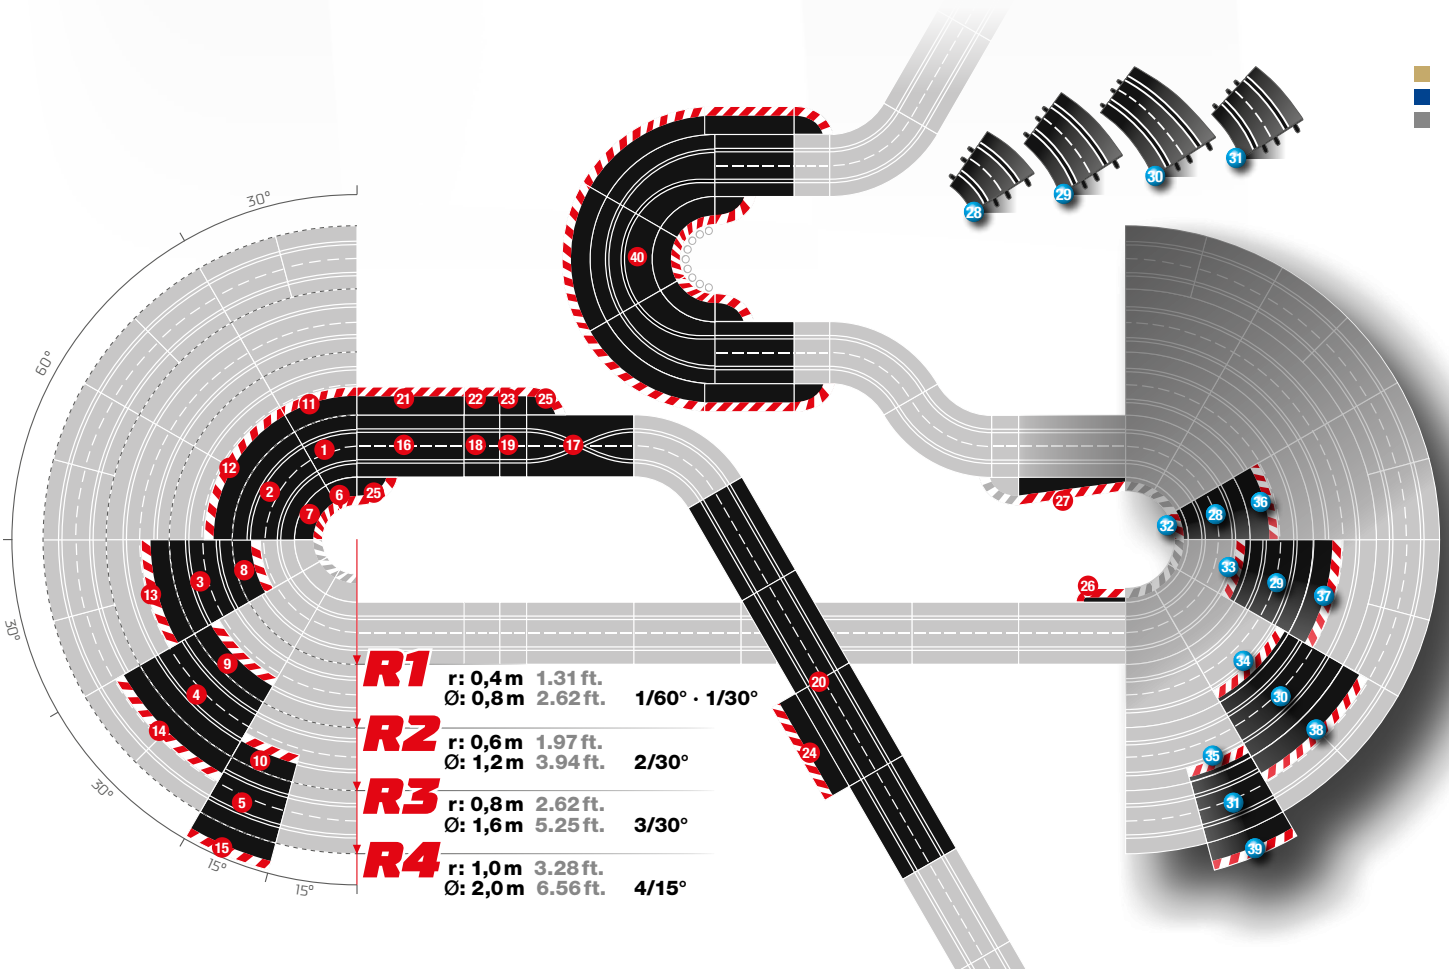

Haarnadelkurve · Hairpin curve

Radius	Art.-Nr. · Item no.	Bezeichnung · Description
40 R1	20020613 4 007486 206137	Haarnadelkurve Hairpin curve

2 3/4 Standardgeraden, 2 Randstreifen für Standardgerade, 3 Kurventeile für Haarnadel, 3 Außenrandstreifen für Kurve 1/60°, 3 Innenrandstreifen für Kurve 1/60° mit Reifenstapel, 4 Endstücke · 2 3/4 standard straights, 2 shoulders for standard straights, 3 bend sections for the hairpin, 3 outside shoulders for the 1/60° curve, 3 inside shoulders for the 1/60° with tyre piles, 4 end pieces