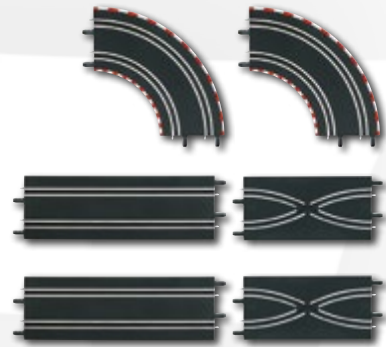

20071599

Action Pack Sprungschanze

mit Landerampe, 6 x Geraden 342 mm

Action Pack Jump Ramp

and Landing Ramp, 6 x straights 342 mm/13.46 in.

20061600

Ausbauset 1

2 x Kurven 1/90°, 2 x Spurwechsel, 2 x Geraden 342 mm

Extension set 1

2 x curves 1/90°, 2 x lane change sections, 2 x straights 342 mm/13.46 in.

20061601

Ausbauset 2

4 x Geraden 342 mm, 2 x Geraden 114 mm, 2 x Fly Over inkl. Stützen, 1 x Engstelle, 2 x Spurwechsel

Extension set 2

4 x straights 342 mm/13.46 in., 2 x straights 114 mm/4.48 in., 2 x fly over incl. supports, 1 x narrow section, 2 x lane change sections

20061614

Ausbauset 3

8 x Geraden 342 mm, 4 x Kurven 1/45°, 4 x Steilkurven 1/45° inkl. Stützen

Extension set 3

8 x straights 342 mm/13.46 in., 4 x curves 1/45°, 4 x high banked curves 1/45° incl. supports

20061657

Einspurkurven / Einspurgeraden Ausbauset

8 x Einspurige Kurven, 4 x Einspurige Geraden 342 mm

Extension Set Single lane curves / single lane straights

8 x single lane curves, 4 x single lane straights 342 mm/13.46 in.

20061643

Rally Ausbauset

2 x Rally Kurven 1/90°, 2 x Rally Engstellen, 2 x Übergangsgeraden 342 mm

Rally extension set

2 x Rallye curves 1/90°, 2 x Rallye narrow sections, 2 x crossover straights 342 mm/13.46 in.