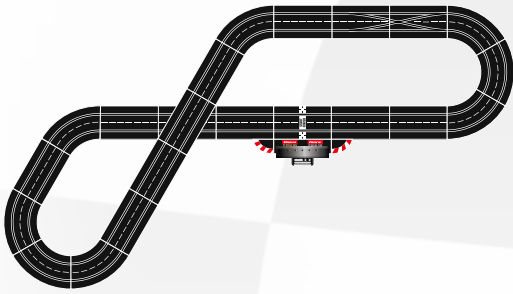

■
↔ 305 x 170 cm · 10.01 x 5.58 ft.
□ 7,3 m · 23.95 ft.