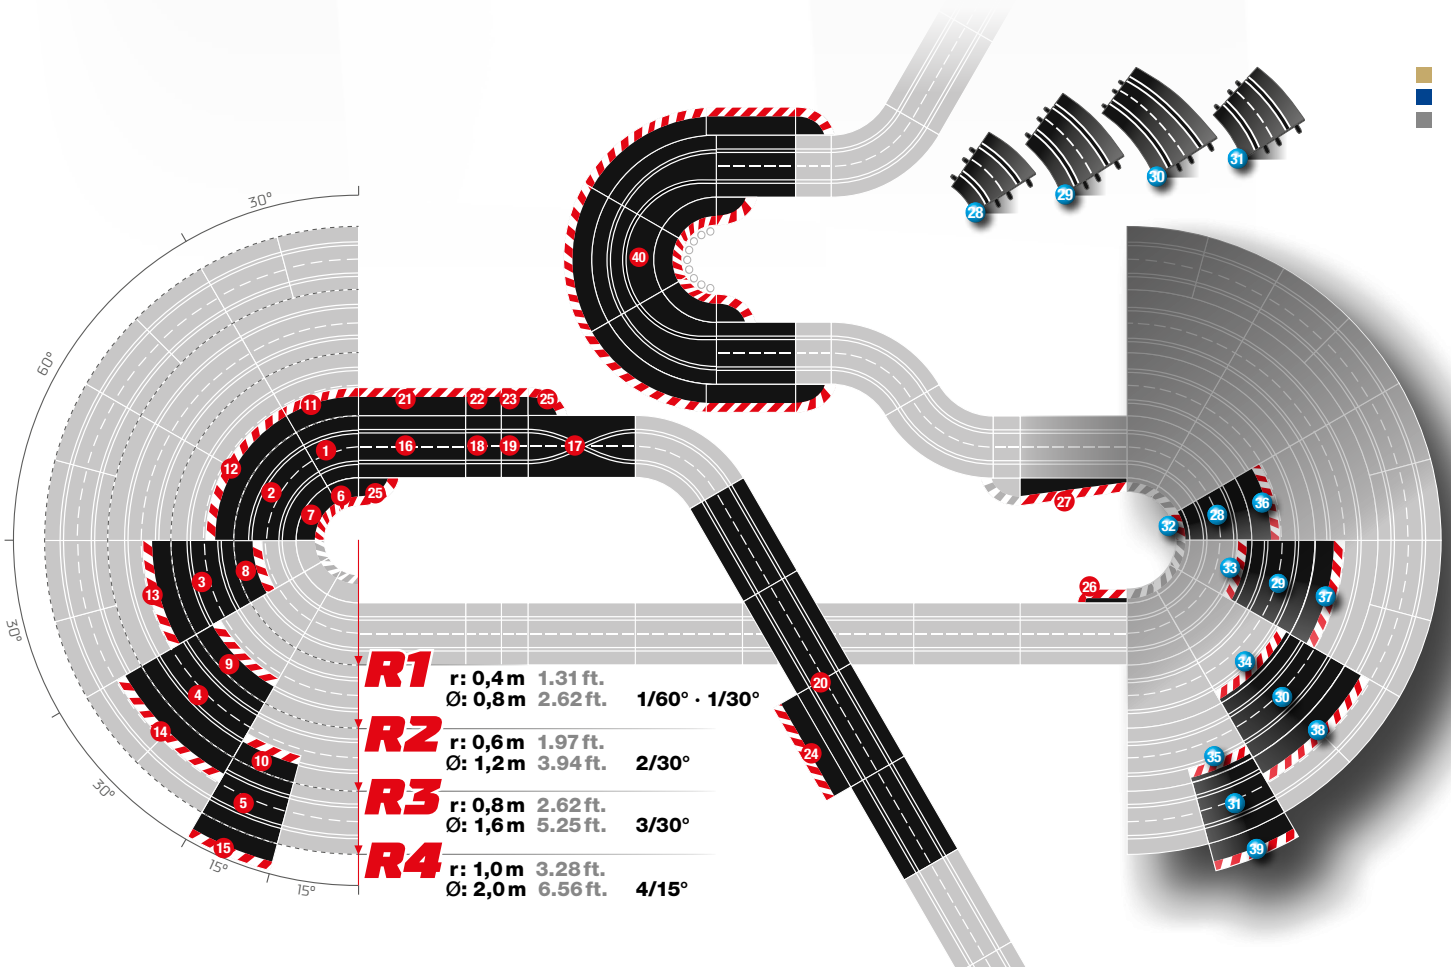

INFORMATION

Aufbaumaße
Dimensions when assembled

Streckenlänge
Track length

Front- und Hecklicht*
Front and rear lights*

Frontlicht
Front lights

Blaulich
Flashing blue lights

Blinklicht
Flashing lights

LED
Lichteffekt
Lighting effects

Sound
Sound

Doppelweiche
Double lane change section

Weiche rechts
Lane change section right

Weiche links
Lane change section left

Rundenzähler
Lap Counter

Anschluss-Schiene
Link-up track section

PitStop-Game-Schiene
PitStop-Game section

Sprungschanze
Jump ramp

Engstelle
Narrow section

Schikane
Chicane

Kreuzung
Junction

Spurwechsel
Lane change section

Fly over
Fly over

Steilkurve
High banked curve

Einzellooping
Single looping

Doppellooping
Double looping

Rally Schiene
Rallye tracks

Rally Kurve
Rallye curve

Weiche rechts
Lane change section right

Doppelweiche
Double lane change section

Weiche links
Lane change section left

*Digital132: inkl. Bremslicht · incl. break light

ZUBEHÖR ACCESSORIES