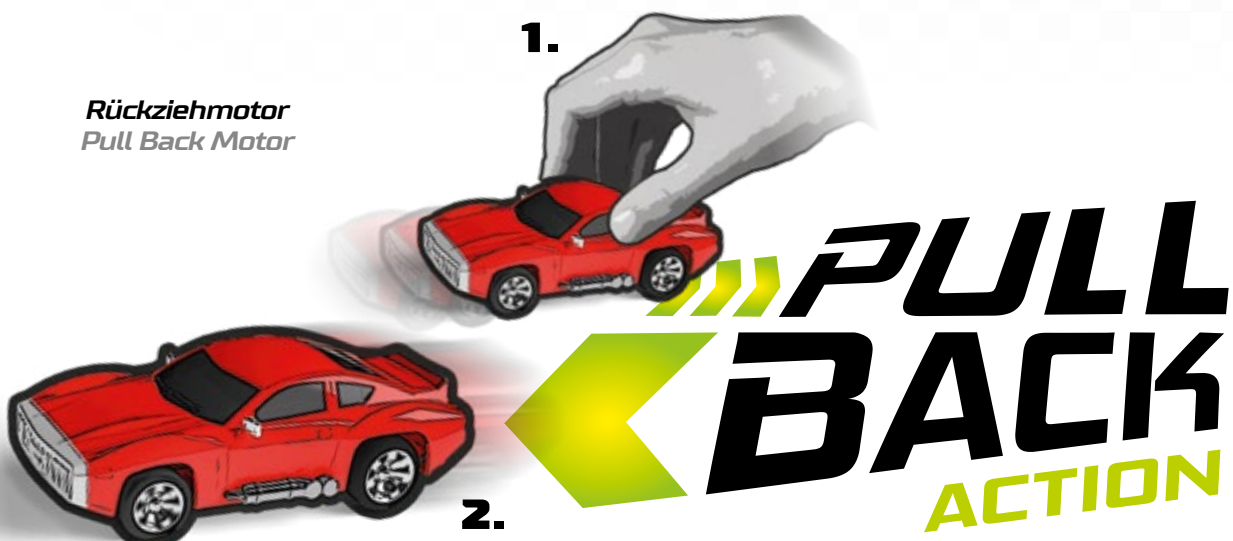

Mehr Informationen unter · More information:
carrera-toys.com