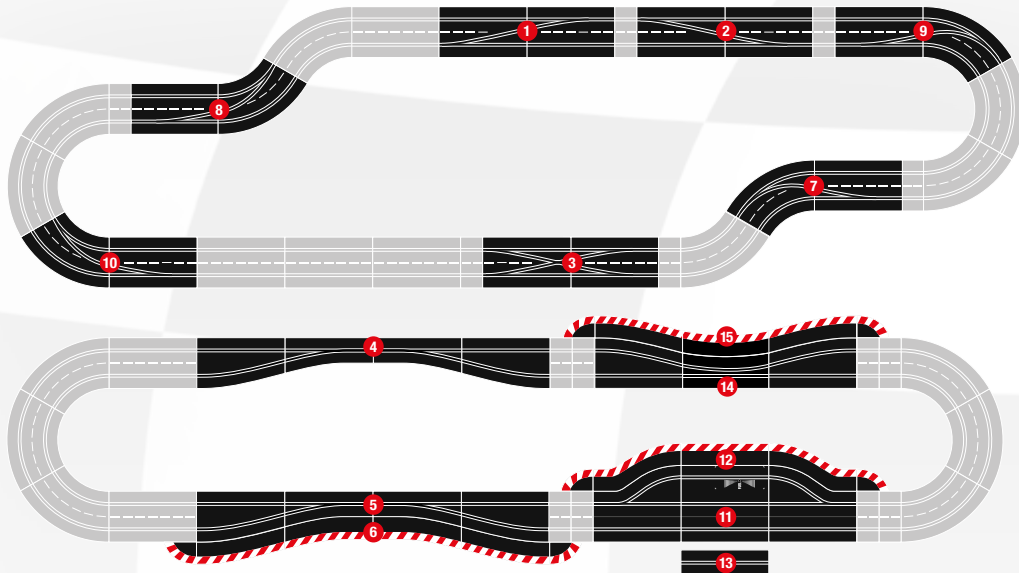

Haarnadelkurve · Hairpin curve

Radius	Art.-Nr. · Item no.	Bezeichnung · Description
40 R1	20020613 4 007486 206137	Haarnadelkurve Hairpin curve

2 3/4 Standardgeraden, 2 Randstreifen für Standardgerade, 3 Kurventeile für Haarnadel, 3 Außenrandstreifen für Kurve 1/60°, 3 Innenrandstreifen für Kurve 1/60° mit Reifenstapel, 4 Endstücke · 2 3/4 standard straights, 2 shoulders for standard straights, 3 bend sections for the hairpin, 3 outside shoulders for the 1/60° curve, 3 inside shoulders for the 1/60° with tyre piles, 4 end pieces