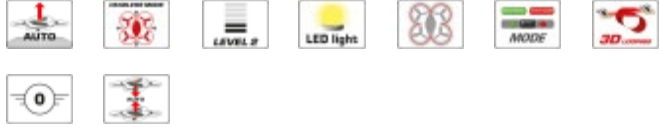

Abheben mit dem Quadrocopter X2! Du musst keine großen Vorbereitungen treffen, um mit dem Quadrocopter X2 die Lüfte zu erobern. Dem Headless-Mode ist es zu verdanken, dass sich das Fluggerät immer in die Richtung bewegt, in die Du es steuerst. In stabiler Fluglage bleibt Dein Quadrocopter dank des 4-Achs-Gyro-Systems, nebenbei zeigt sich der automatische Flughöhen-Assistent mit Autostart- und Landefunktion für eine einfache Handhabung verantwortlich.

Lift-off with the Quadcopter X2! Thanks to the Headless Mode, the aircraft always moves in the direction in which you steer it. No matter what position it's in right now. Your quadcopter remains stable in flight thanks to the 4-axis gyro system, while the automatic Flight Altitude Assistant with Auto Take Off and Landing function is responsible for easy handling. More modes are waiting for you!