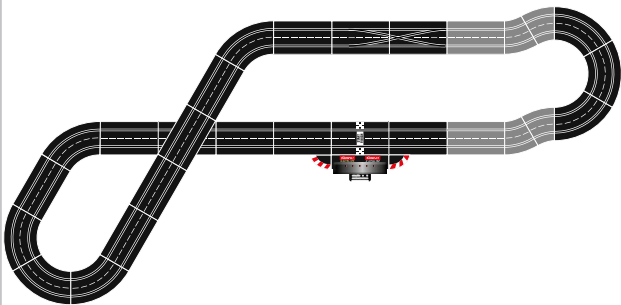

■
↔ 368 x 170 cm · 12.07 x 5.58 ft.
□ 8,7 m · 28.54 ft.