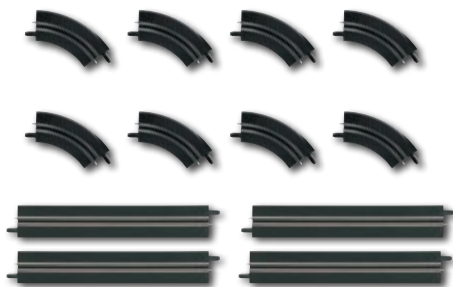

Einspurkurven / Einspurgeraden Ausbauset

8 x Einspurige Kurven, 4 x Einspurige Geraden 342 mm

Extension Set Single lane curves / single lane straights

8 x single lane curves, 4 x single lane straights 342 mm/13.46 in.

20061643