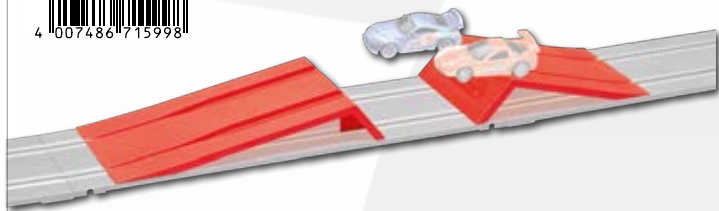

20071599

Action Pack Sprungschanze

mit Landerampe, 6 x Geraden 342 mm

Action Pack Jump Ramp

and Landing Ramp, 6 x straights 342 mm/13.46 in.

20061600

Ausbauset 1

2 x Kurven 1/90°, 2 x Spurwechsel, 2 x Geraden 342 mm