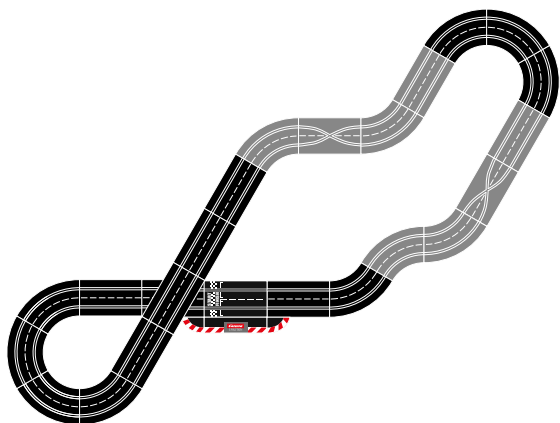

↔ 305 x 235 cm · 10.0 x 7.71 ft.

☐ 8,1 m · 26.57 ft.