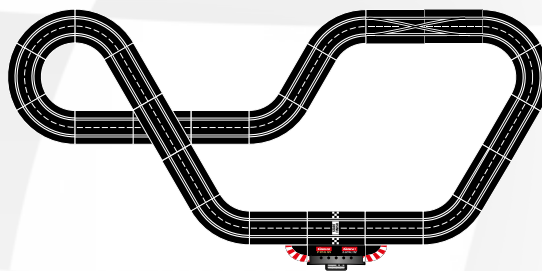

■
 ↔ 321 x 152 cm · 10.53 x 5 ft.
 □ 8,0 m · 26.25 ft.

20026955

■
■
Ausbauset
 2 Standardgeraden, 4 Kurven 1/30°, Bahnstückverriegelungen
Extension Set
 2 standard straights, 4 curves 1/30° track section bolts