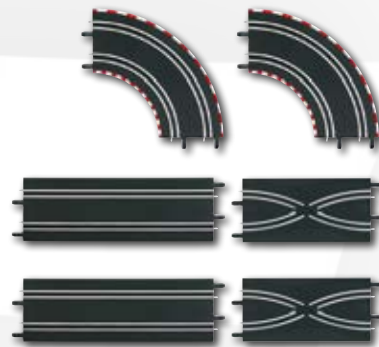

20071599

Action Pack Sprungschanze

mit Landerampe, 6 x Geraden 342 mm

Action Pack Jump Ramp

and Landing Ramp, 6 x straights 342 mm/13.46 in.

20061600

Ausbauset 1

2 x Kurven 1/90°, 2 x Spurwechsel, 2 x Geraden 342 mm

Extension set 1

2 x curves 1/90°, 2 x lane change sections, 2 x straights 342 mm/13.46 in.

20061601

Ausbauset 2

4 x Geraden 342 mm, 2 x Geraden 114 mm, 2 x Fly Over inkl. Stützen, 1 x Engstelle, 2 x Spurwechsel

Extension set 2

4 x straights 342 mm/13.46 in., 2 x straights 114 mm/4.48 in., 2 x fly over incl. supports, 1 x narrow section, 2 x lane change sections

20061614

Ausbauset 3

8 x Geraden 342 mm, 4 x Kurven 1/45°, 4 x Steilkurven 1/45° inkl. Stützen

Extension set 3

8 x straights 342 mm/13.46 in., 4 x curves 1/45°, 4 x high banked curves 1/45° incl. supports

20061657

Einspurkurven / Einspurgeraden Ausbauset

8 x Einspurige Kurven, 4 x Einspurige Geraden 342 mm

Extension Set Single lane curves / single lane straights

8 x single lane curves, 4 x single lane straights 342 mm/13.46 in.

20061643

Rally Ausbauset

2 x Rally Kurven 1/90°, 2 x Rally Engstellen, 2 x Übergangsgeraden 342 mm

Rally extension set

2 x Rallye curves 1/90°, 2 x Rallye narrow sections, 2 x crossover straights 342 mm/13.46 in.