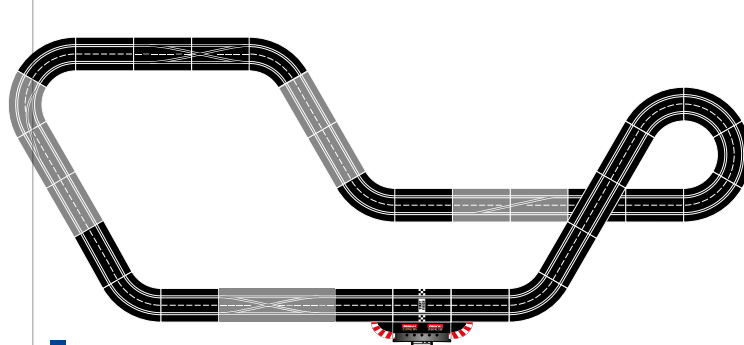

■
↔ 185 x 442 cm · 6.07 x 14.50 ft.
□ 10,7 m · 35.10 ft.