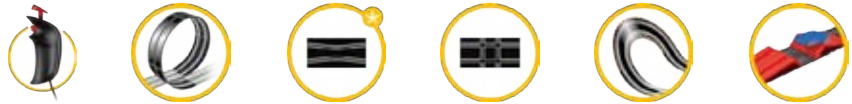

Hot Wheels™ 6.4

HW

Feuriger Spielspaß und Action mit dem Carrera GO!!! "Hot Wheels™ 6.4" Set! Der blaue „Hot Wheels™ Night Shifter™“ und der rote „Hot Wheels™ HW50 Concept™“ liefern sich auf der 6,4 Meter langen Rennstrecke ein packendes Duell. Alle Fahrer am Handregler mit Turbo-Button müssen vollste Konzentration an den Tag legen, um die Action-Elemente wie die Engstelle oder den Looping zu meistern. Für brandheiße Rennatmosphäre sorgen nicht nur die passenden Deko-Elemente, sondern auch die Sprungschanze mit Feuerring!

Fiery fun with lots of great action with Carrera GO!!! 'Hot Wheels™ 6.4' set! The blue 'Hot Wheels™ Night Shifter™' and the red 'Hot Wheels™ HW50 Concept™' go all out for victory on the 6.4 meters / 21 ft. racetrack. To survive iconic Hot Wheels™ orange action elements like the narrow section or the loop, all drivers require full concentration to control the handset with a turbo button. Lots of environmental elements including an awesome ring of fire make this set a unique red-hot race.

↔ 210 x 93 cm
6.96 x 3.05 ft. □ 6.4 m
21 ft.

4007486625532

20062553

GT Super Challenge **NEW**

A | LA