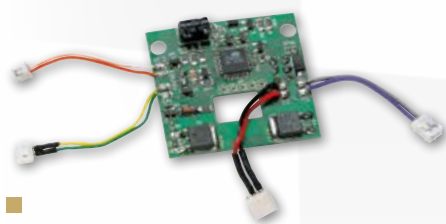

Digitaldecoder Digital decoder

20026732 ☉
20026740 ☉