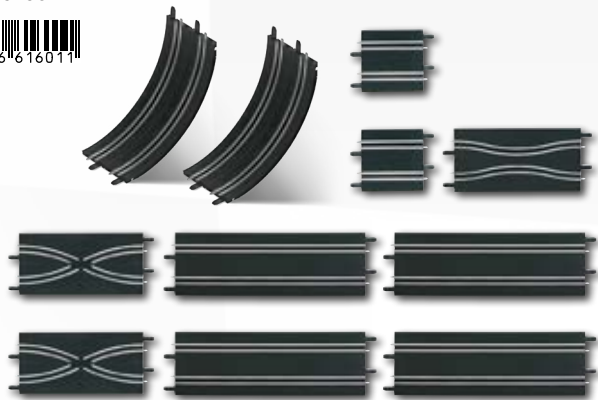

Extension set 1

2 x curves 1/90°, 2 x lane change sections, 2 x straights 342 mm/13.46 in.

20061601

Ausbauset 2

4 x Geraden 342 mm, 2 x Geraden 114 mm, 2 x Fly Over inkl. Stützen, 1 x Engstelle, 2 x Spurwechsel

Extension set 2

4 x straights 342 mm/13.46 in., 2 x straights 114 mm/4.48 in., 2 x fly over incl. supports, 1 x narrow section, 2 x lane change sections

20061614