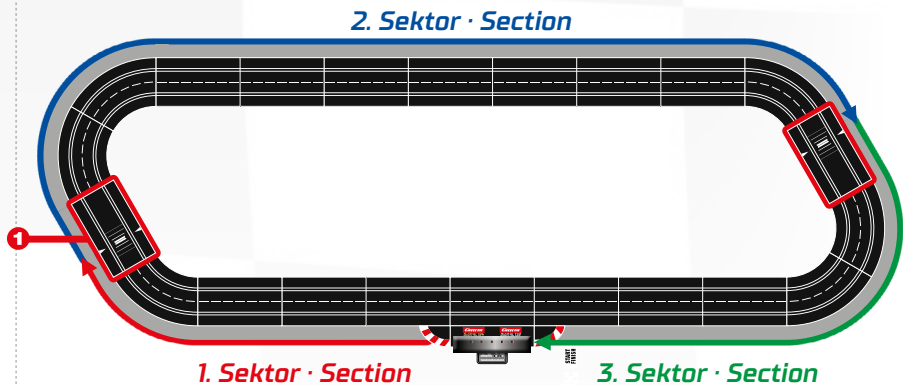

PERFORMANCE MEASUREMENT!

20030371
4 007486 303713

DIE CARRERA CHECK LANE MACHT ES MÖGLICH!

Die Carrera-Schiene inkl. DIGITAL Decoder zur Segment- bzw. Zwischenzeitmessung.

THE CARRERA CHECK LANE MAKES IT POSSIBLE!

The Carrera track incl. DIGITAL decoder for segment and split time measurement.

ZWISCHENZEITMESSUNG

Die Carrera Check Lane macht es Carrera-Piloten möglich, ihre Zwischenzeiten zu messen. An beliebiger Stelle platziert, misst die Carrera Check Lane die Zwischenzeit der Fahrer. Wie im echten Motorsportrennen hat der Carrera-Pilot ab sofort sein komplettes Fahrverhalten auf der Rennstrecke unter Kontrolle.

Split TIME MEASUREMENT

The Carrera Check Lane makes it instantly possible for Carrera drivers to measure their intermediary times. Placed at any point, the Carrera Check Lane measures the drivers' intermediate times. Just like in real auto racing, the Carrera drivers instantly have their complete driving behavior on the course under their control.

MOTORENMESSUNG

Die Beschleunigung eines Carrera Fahrzeuges kann genau gemessen werden, dies ermöglicht der Einbau von mehreren Check Lanes hintereinander. Dank der Carrera Check Lane zählt also nicht nur das Endergebnis, sondern das Fahrverhalten während des gesamten Rennens! (nur in Verbindung mit Carrera AppConnect und der Carrera Race App).

ENGINE MEASUREMENT

The acceleration of a Carrera car can be measured precisely, through the installation of several Check Lanes in a row. Thanks to the Carrera Check Lane, not only the final result, but also the driving behavior throughout the entire race counts! (only in connection with Carrera App Connect and the Carrera Race App).