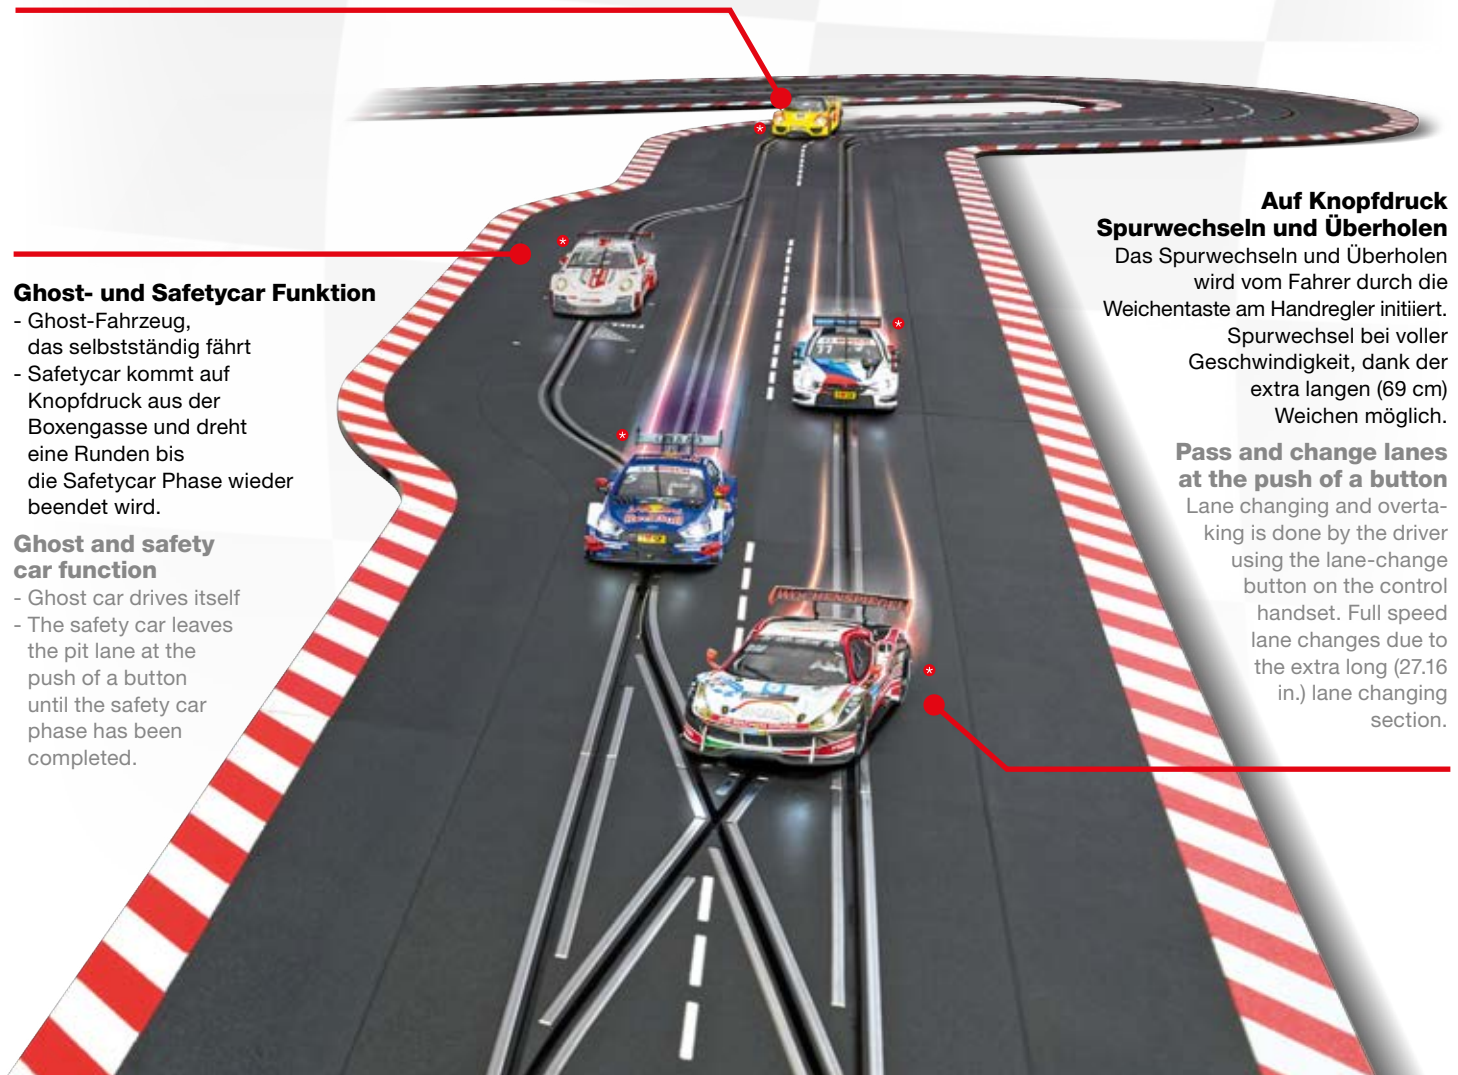

Extra wide tracks

Track section width of 15.63 in. (track section including shoulder) enables optimum drifting around the bends.

Ghost- und Safetycar Funktion

- Ghost-Fahrzeug, das selbstständig fährt
- Safetycar kommt auf Knopfdruck aus der Boxengasse und dreht eine Runden bis die Safetycar Phase wieder beendet wird.

Ghost and safety car function

- Ghost car drives itself
- The safety car leaves the pit lane at the push of a button until the safety car phase has been completed.

Auf Knopfdruck Spurwechseln und Überholen

Das Spurwechseln und Überholen wird vom Fahrer durch die Weichentaste am Handregler initiiert. Spurwechsel bei voller Geschwindigkeit, dank der extra langen (69 cm) Weichen möglich.

Pass and change lanes at the push of a button

Lane changing and overtaking is done by the driver using the lane-change button on the control handset. Full speed lane changes due to the extra long (27.16 in.) lane changing section.

Fahrzeuge mit Lichtfunktion