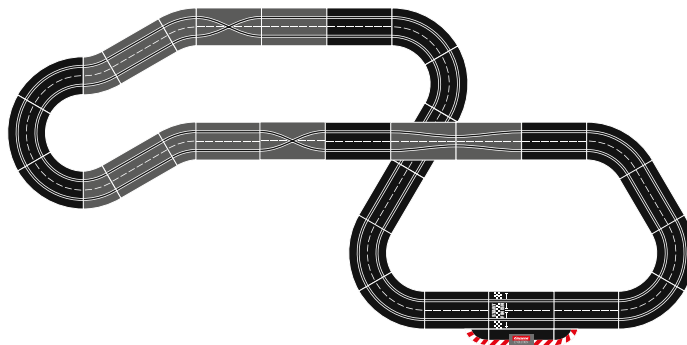

↔ 385 x 180 cm · 12.63 x 5.9 ft.

☐ 10 m · 32.81 ft.