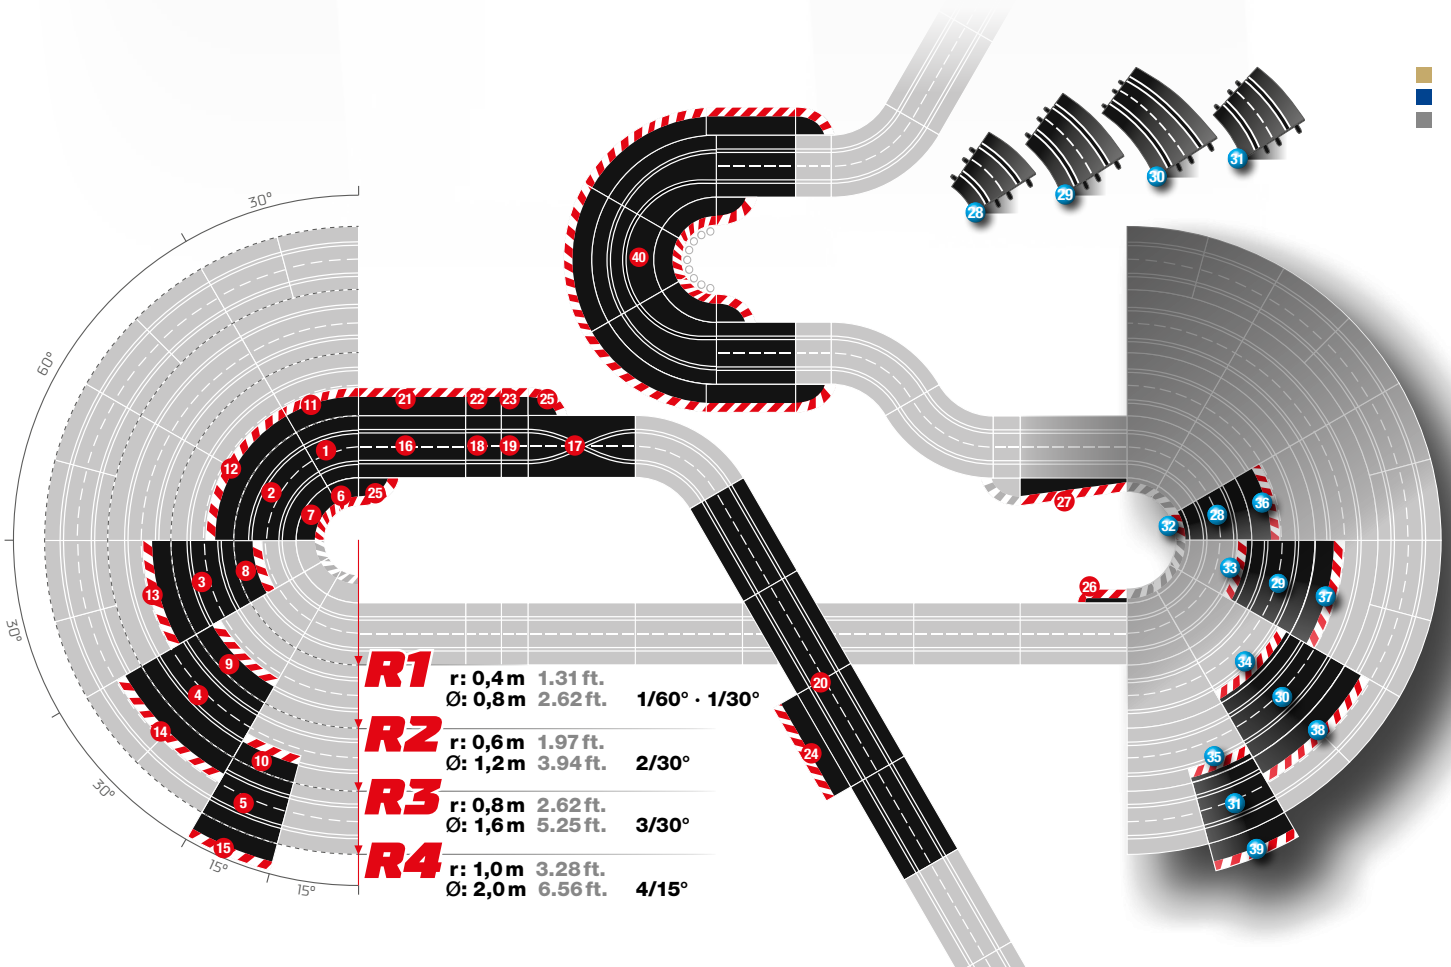

INFORMATION

Aufbaumaße
Dimensions when assembled

Streckenlänge
Track length

Front- und Hecklicht*
Front and rear lights*

Frontlicht
Front lights

Blaulicht
Flashing blue lights

Blinklicht
Flashing lights

Lichteffect
Lighting effects

Sound
Sound

Doppelweiche
Double lane change section

Weiche rechts
Lane change section right

Weiche links
Lane change section left

Rundenzähler
Lap Counter

Anschluss-Schiene
Link-up track section

PitStop-Game-Schiene
PitStop-Game section

Sprungschanze
Jump ramp

Engstelle
Narrow section

Schikane
Chicane

Kreuzung
Junction

Spurwechsel
Lane change section

Fly over
Fly over

Steilkurve
High banked curve

Einzellooping
Single looping

Doppellooping
Double looping

Rally Schiene
Rallye tracks

Rally Kurve
Rallye curve

Weiche rechts
Lane change section right

Doppelweiche
Double lane change section

Weiche links
Lane change section left

*Digital132: inkl. Bremslicht · incl. break light

ZUBEHÖR ACCESSORIES