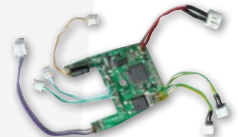

20020768 ☉ (EU)
20020769 ☉ (USA)