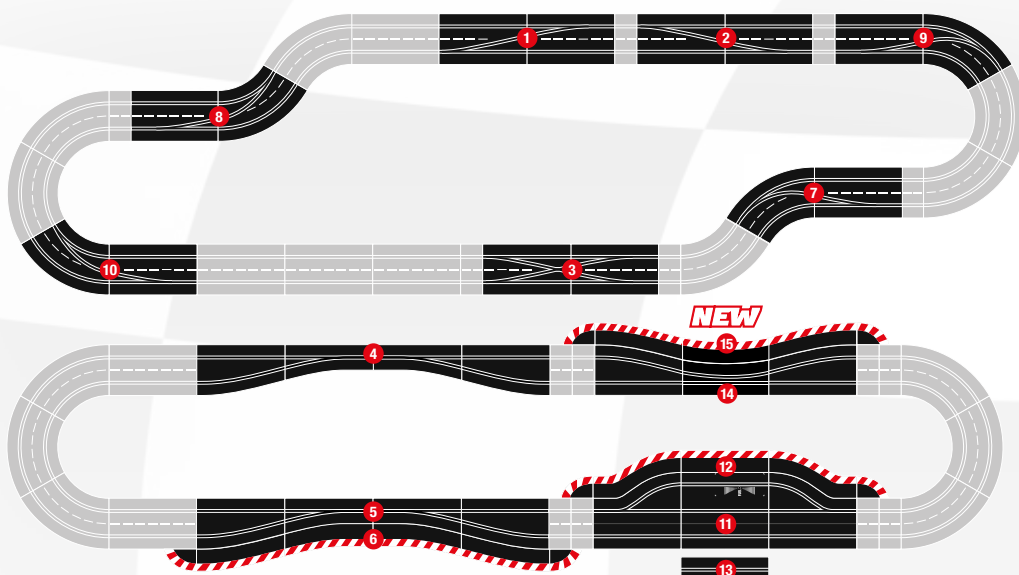

Haarnadelkurve · Hairpin curve

Radius	Art.-Nr. · Item no.	Bezeichnung · Description
40 R1	20020613 4 007486 206137	Haarnadelkurve Hairpin curve

2 3/4 Standardgeraden, 2 Randstreifen für Standardgerade, 3 Kurventeile für Haarnadel, 3 Außenrandstreifen für Kurve 1/60°, 3 Innenrandstreifen für Kurve 1/60° mit Reifenstapel, 4 Endstücke · 2 3/4 standard straights, 2 shoulders for standard straights, 3 bend sections for the hairpin, 3 outside shoulders for the 1/60° curve, 3 inside shoulders for the 1/60° with tyre piles, 4 end pieces