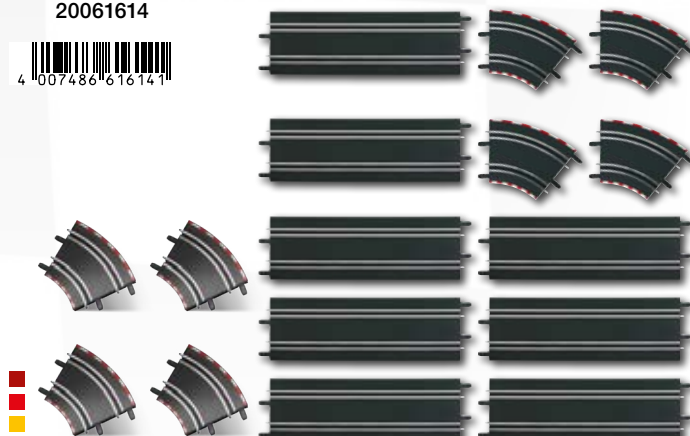

Ausbauset 3

8 x Geraden 342 mm, 4 x Kurven 1/45°, 4 x Steilkurven 1/45° inkl. Stützen

Extension set 3

8 x straights 342 mm/13.46 in., 4 x curves 1/45°, 4 x high banked curves 1/45° incl. supports

20061657