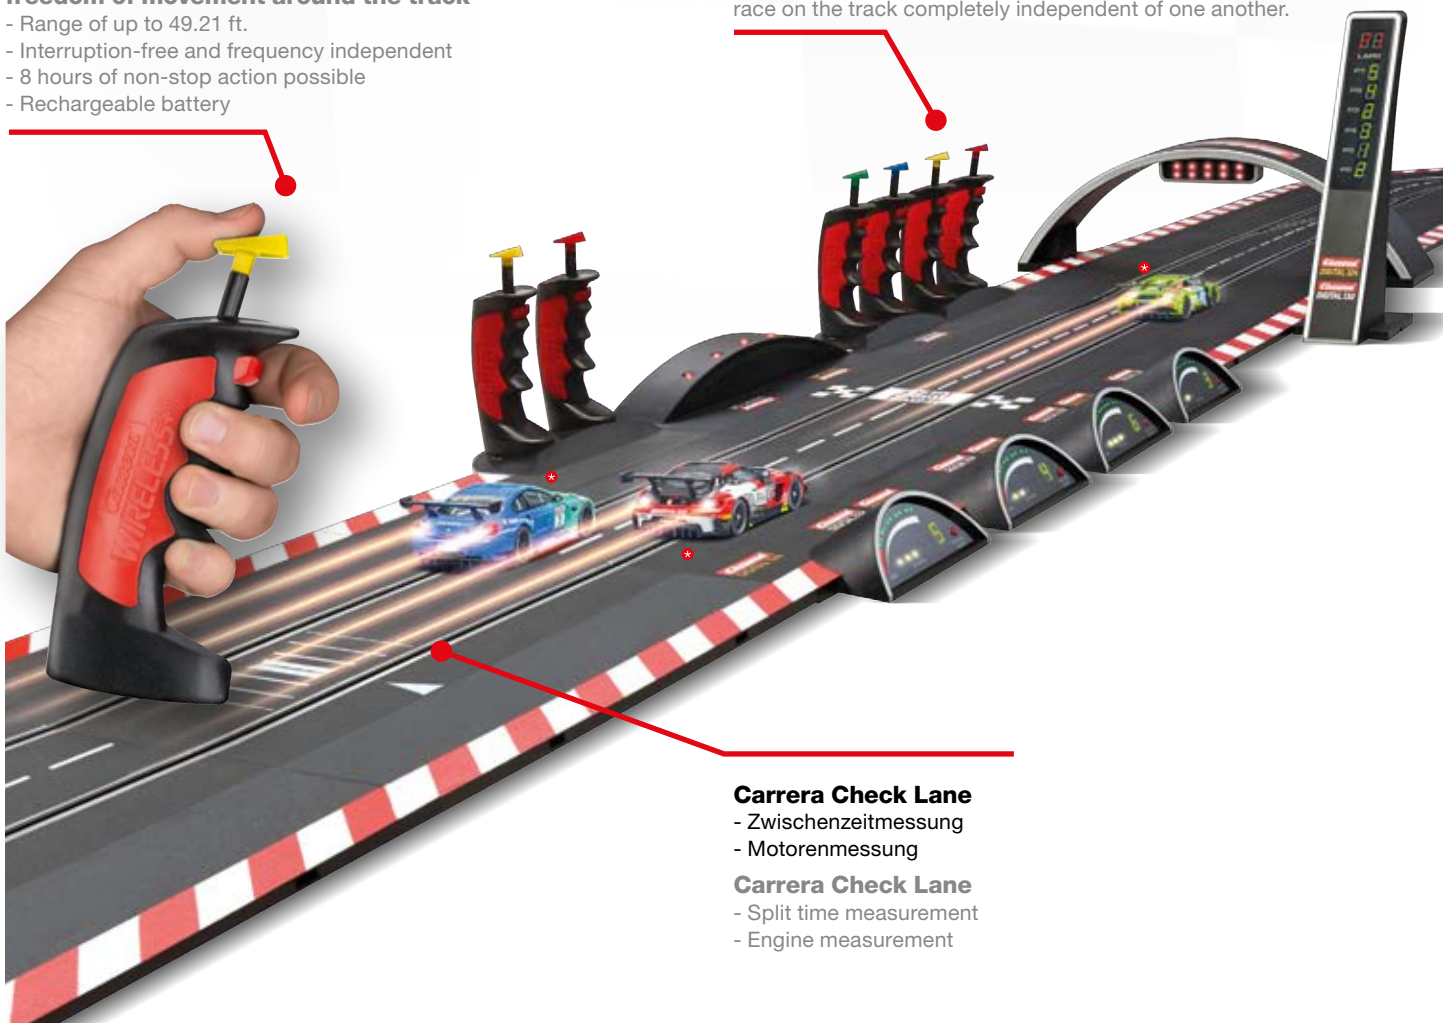

EXPERIENCE MOTORSPORT – UP CLOSE!

Kabellose Handregler – Bewegungsfreiheit an der Rennbahn

- Bis zu 15 m Reichweite
- Störungsfrei und frequenzunabhängig
- 8 Stunden Spielzeit im Dauerbetrieb möglich
- Wiederaufladbarer Akku

Jedes Fahrzeug wird einem Handregler zugeordnet – somit können 6 Fahrzeuge gleichzeitig und völlig unabhängig voneinander auf einer Bahn fahren.

Up to 6 cars* at the same time

Each car is allocated to a specific controller. Up to 6 cars can race on the track completely independent of one another.

Carrera Check Lane

- Zwischenzeitmessung
- Motorenmessung

Carrera Check Lane

- Split time measurement
- Engine measurement

Extra breite Schienen

Dank der Schienenbreite von 39,7 cm (Schiene inkl. Randstreifen) ist ein optimales Driften in den Kurven garantiert.

Ghost and safety car function

- Ghost car drives itself
- The safety car leaves the pit lane at the push of a button until the safety car phase has been completed.

Auf Knopfdruck Spurwechseln und Überholen