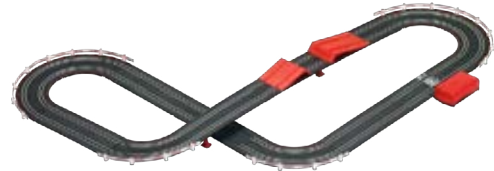

 147 x 120 cm
4.82 x 3.94 ft.  4.3 m
14.1 ft.

Sonic Speed Star

Shadow Dark Reaper

4007486635203

20063520

Highway Chase

FO | GM

Wilde Verfolgungsjagd im Carrera GO!!! „Highway Chase“ Set liefern sich der Ford Mustang '67 - Racing Yellow in schnittigem Gelb und der Chevrolet Camaro ZL1 „Sheriff“, ausgestattet mit blinkendem Blaulicht, eine wilde Verfolgungsjagd. Auf der 4,3 Meter langen Strecke müssen die kleinen Piloten am Handregler nicht nur auf der High-Speed Geraden Vollgas geben, sondern auch die Sprungschanze meistern bevor es direkt in die Kurve geht. Auf der batteriebetriebenen Bahn geben Kinder ab 5 Jahren auch unterwegs alles für den Sieg!