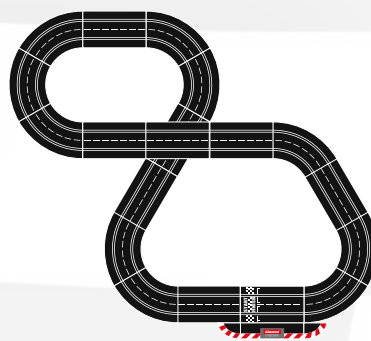

↔ 235 x 180 cm · 7.7 x 5.9 ft.

☐ 6,3 m · 20.67 ft.

20026953