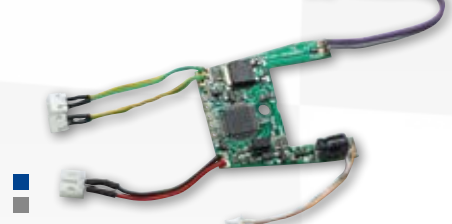

Digitaldecoder Digital decoder

20026743 ☉
20020767 ☉

Digitaldecoder mit Blinklichtfunktion

Digitaldecoder zum Digitalisieren von Fahrzeugen mit Blinklichtfunktion. Bitte beachten, dass dieser Digitaldecoder nur für Fahrzeuge geeignet ist, die eine Blinklichtfunktion haben.

Digital decoder with flashing lights

Digital decoder to digitalise cars with flashing lights. Please note; the digital decoder is only suitable for cars with a flashing light function.

20020768 ☉ (EU)
20020769 ☉ (USA)