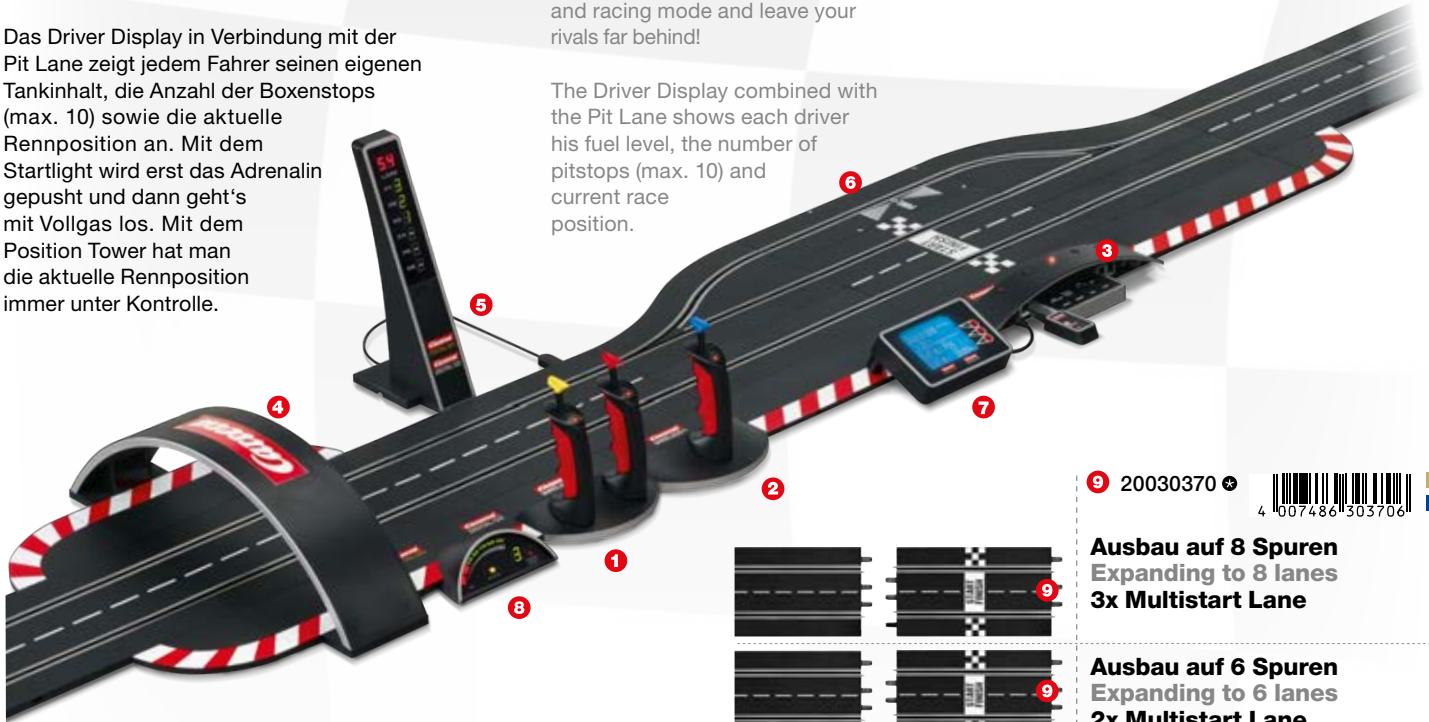

Erlebe das Carrera Rennbahn-Feeling mit unserem top-aktuellen Carrera DIGITAL-Zubehör!

Wahren Fahrspaß bietet der Lap Counter mit Anzeige von Position, schnellsten Rundenzeiten und der exakten Gesamtzeit mit Zeitdifferenz! Starte dein persönliches Training mit dem speziellen Trainings- und Rennmodus und lass' die Konkurrenz hinter dir!

Das Driver Display in Verbindung mit der Pit Lane zeigt jedem Fahrer seinen eigenen Tankinhalt, die Anzahl der Boxenstops (max. 10) sowie die aktuelle Rennposition an. Mit dem Startlight wird erst das Adrenalin gepusht und dann geht's mit Vollgas los. Mit dem Position Tower hat man die aktuelle Rennposition immer unter Kontrolle.

Experience the Carrera racetrack feeling with our state-of-the-art Carrera DIGITAL accessories!

The lap counter offers you real speed thrills with a display including position, fastest lap times and the exact overall time with time difference! Start your personal training with the special training and racing mode and leave your rivals far behind!

The Driver Display combined with the Pit Lane shows each driver his fuel level, the number of pitstops (max. 10) and current race position.

The start light triggers the first rush of adrenaline then it's pedal-to-the-metal time. The Position Tower means racers always have a race position overview.

9 20030370 4 007486 303706

Ausbau auf 8 Spuren
Expanding to 8 lanes
3x Multistart Lane

Ausbau auf 6 Spuren
Expanding to 6 lanes
2x Multistart Lane

Ausbau auf 4 Spuren
Expanding to 4 lanes
1x Multistart Lane

Carrera DIGITAL 124/132 Multistart Lane

Rundenzählung bei mehrspurigen Ausbau. Lap counting for multi-lane tracks

3 20030352