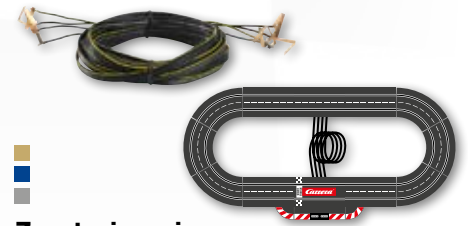

**Zusatzspeisung
Additional supply**

20085509