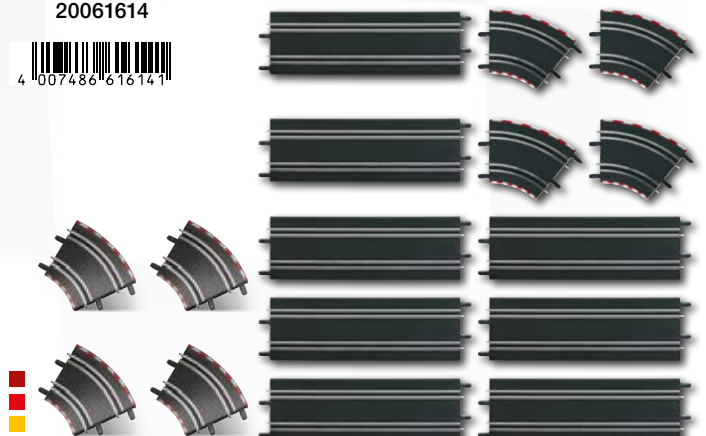

Ausbauset 3

8 x Geraden 342 mm, 4 x Kurven 1/45°,
4 x Steilkurven 1/45° inkl. Stützen

Extension set 3

8 x straights 342 mm/13.46 in., 4 x curves 1/45°,
4 x high banked curves 1/45° incl. supports

20061657

4 007486 616578