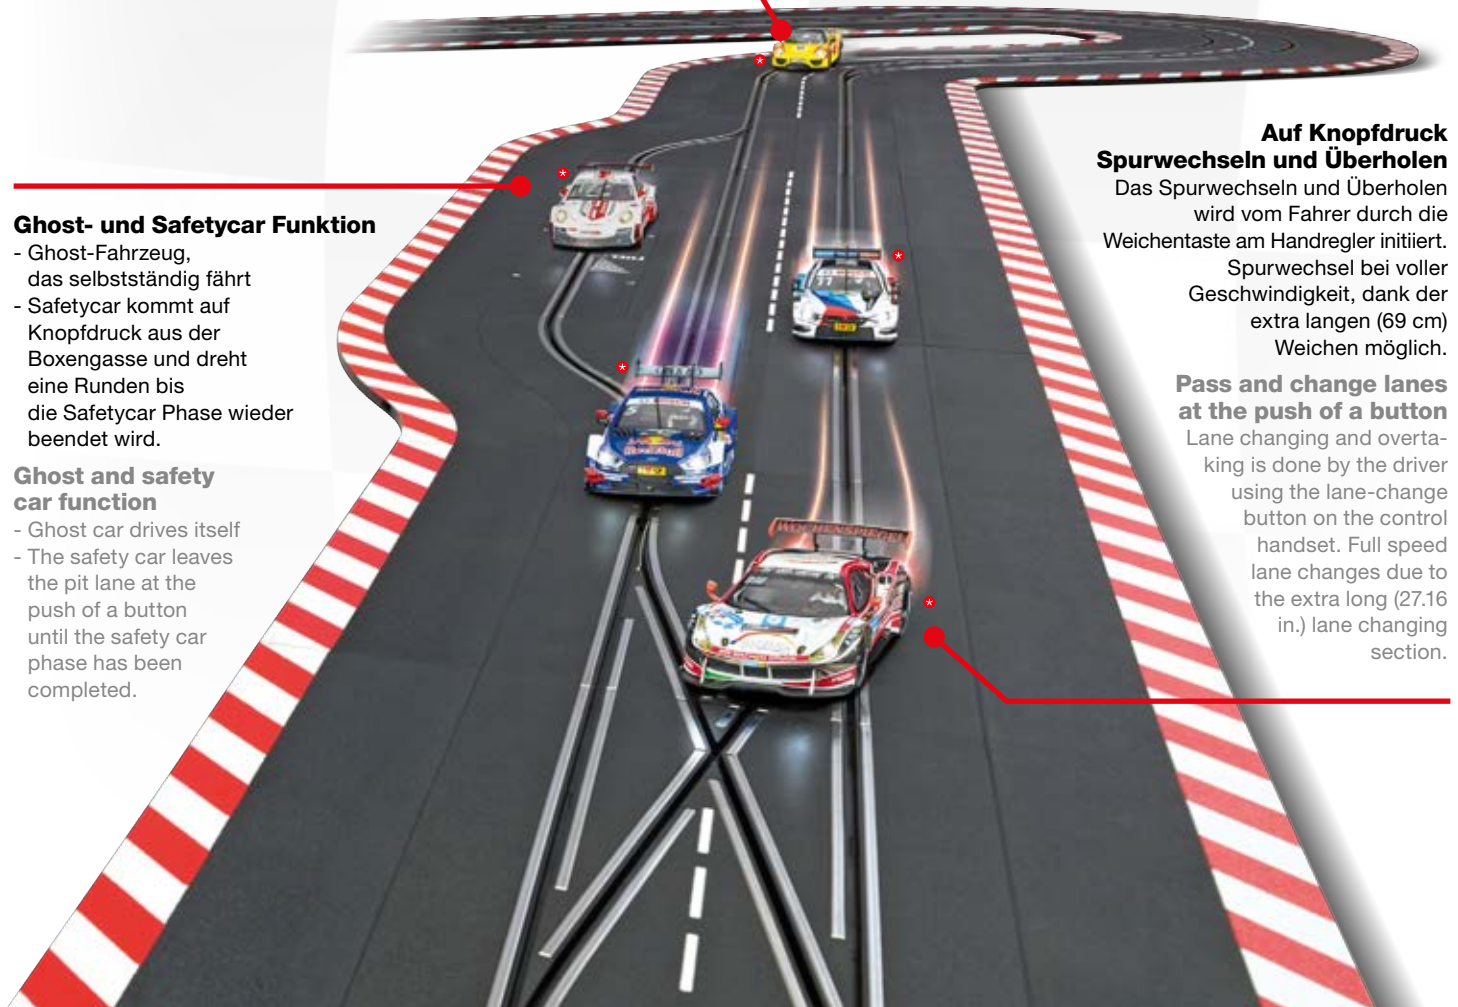

Extra wide tracks

Track section width of 15.63 in. (track section including shoulder) enables optimum drifting around the bends.

Ghost- und Safetycar Funktion

- Ghost-Fahrzeug, das selbstständig fährt
- Safetycar kommt auf Knopfdruck aus der Boxengasse und dreht eine Runden bis die Safetycar Phase wieder beendet wird.

Ghost and safety car function

- Ghost car drives itself
- The safety car leaves the pit lane at the push of a button until the safety car phase has been completed.

Auf Knopfdruck Spurwechseln und Überholen

Das Spurwechseln und Überholen wird vom Fahrer durch die Weichentaste am Handregler initiiert. Spurwechsel bei voller Geschwindigkeit, dank der extra langen (69 cm) Weichen möglich.

Pass and change lanes at the push of a button

Lane changing and overtaking is done by the driver using the lane-change button on the control handset. Full speed lane changes due to the extra long (27.16 in.) lane changing section.

Fahrzeuge mit Lichtfunktion