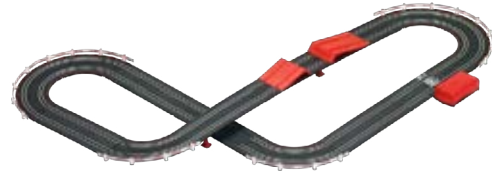

 147 x 120 cm
4.82 x 3.94 ft.  4.3 m
14.1 ft.

Sonic Speed Star

Shadow Dark Reaper

4007486635203

20063520

Highway Chase

FO | GM

Wilde Verfolgungsjagd im Carrera GO!!! „Highway Chase“ Set liefern sich der Ford Mustang '67 - Racing Yellow in schnittigem Gelb und der Chevrolet Camaro ZL1 „Sheriff“, ausgestattet mit blinkendem Blaulicht, eine wilde Verfolgungsjagd. Auf der 4,3 Meter langen Strecke müssen die kleinen Piloten am Handregler nicht nur auf der High-Speed Geraden Vollgas geben, sondern auch die Sprungschanze meistern bevor es direkt in die Kurve geht. Auf der batteriebetriebenen Bahn geben Kinder ab 5 Jahren auch unterwegs alles für den Sieg!