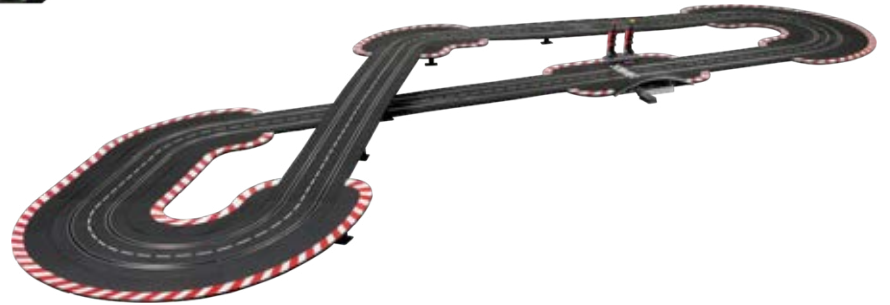

20023633

Start your Engines

B

Heißes Rennen der Kult-BMWs! Im Carrera DIGITAL 124 „Start your Engines“ Set gibt der rasante BMW M4 GT3 sein Vollgasdebüt gleich in zwei coolen Varianten! Der BMW M4 GT3 lädt Autoliebhaber zum Träumen ein. Mit seiner markanten Front war der BMW M4 GT3 „BMW M Motorsport, No.1“ im schnittigen schwarz-weißen Design mit blauen und roten Highlights bei verschiedenen Rennen im realen Testeinsatz. Aber auch in der Welt der immer beliebteren virtuellen E-Sim Rennen ist der coole BMW M4 GT3 bereits vertreten: prominentes Beispiel ist seine Teilnahme an der Digitalen Nürburgring Langstrecken Serie, wo sich gleich vier M4 auf den ersten vier Plätzen etablieren konnten. Nun startet er auf der Carrera Rennbahn durch und bringt die Augen der Rennfahrer zum Leuchten. Der BMW M4 GT3 „Mahle Racing Team“ hat bisher nur virtuelle Rennerfahrung sammeln können - ab sofort ändert sich das, wenn die Rennbegeisterten an ihren Handreglern den BMW auf die Rennbahn stellen und ihr Slotcar präzise durch die Kurven lenken.