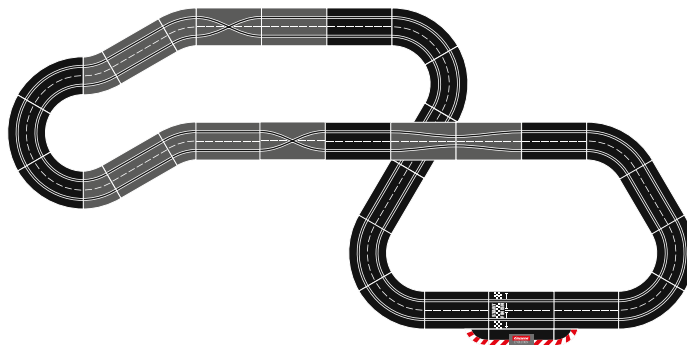

↔ 385 x 180 cm · 12.63 x 5.9 ft.

◻ 10 m · 32.81 ft.