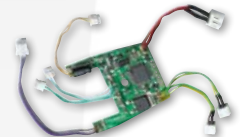

Digitaldecoder mit Blinklichtfunktion

Digitaldecoder zum Digitalisieren von Fahrzeugen mit Blinklichtfunktion. Bitte beachten, dass dieser Digitaldecoder nur für Fahrzeuge geeignet ist, die eine Blinklichtfunktion haben.

Digital decoder with flashing lights

Digital decoder to digitalise cars with flashing lights. Please note; the digital decoder is only suitable for cars with a flashing light function.

20020768 ☉ (EU)
20020769 ☉ (USA)

**Carrera DIGITAL 124
Transformator**

18 V --- 54 VA