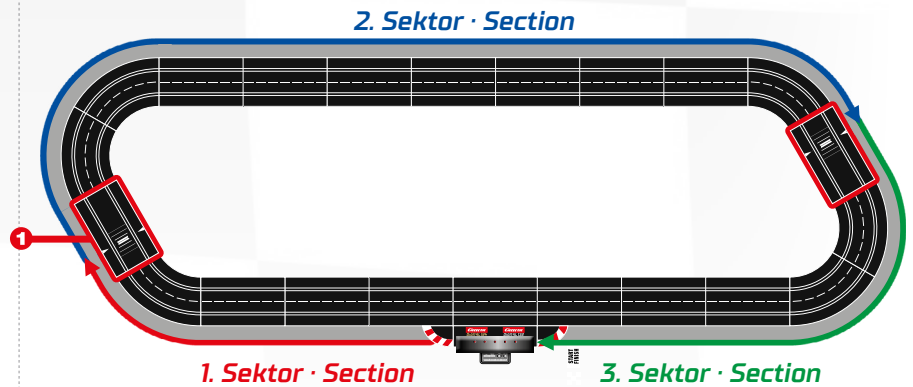

PERFORMANCE MEASUREMENT!

20030371
4 007486 303713

DIE CARRERA CHECK LANE MACHT ES MÖGLICH!

Die Carrera-Schiene inkl. DIGITAL Decoder zur Segment- bzw. Zwischenzeitmessung.

THE CARRERA CHECK LANE MAKES IT POSSIBLE!

The Carrera track incl. DIGITAL decoder for segment and split time measurement.

ZWISCHENZEITMESSUNG

Die Carrera Check Lane macht es Carrera-Piloten möglich, ihre Zwischenzeiten zu messen. An beliebiger Stelle platziert, misst die Carrera Check Lane die Zwischenzeit der Fahrer. Wie im echten Motorsportrennen hat der Carrera-Pilot ab sofort sein komplettes Fahrverhalten auf der Rennstrecke unter Kontrolle.

Split TIME MEASUREMENT

The Carrera Check Lane makes it instantly possible for Carrera drivers to measure their intermediary times. Placed at any point, the Carrera Check Lane measures the drivers' intermediate times. Just like in real auto racing, the Carrera drivers instantly have their complete driving behavior on the course under their control.

MOTORENMESSUNG

Die Beschleunigung eines Carrera Fahrzeuges kann genau gemessen werden, dies ermöglicht der Einbau von mehreren Check Lanes hintereinander. Dank der Carrera Check Lane zählt also nicht nur das Endergebnis, sondern das Fahrverhalten während des gesamten Rennens! (nur in Verbindung mit Carrera AppConnect und der Carrera Race App).

ENGINE MEASUREMENT

The acceleration of a Carrera car can be measured precisely, through the installation of several Check Lanes in a row. Thanks to the Carrera Check Lane, not only the final result, but also the driving behavior throughout the entire race counts! (only in connection with Carrera App Connect and the Carrera Race App).