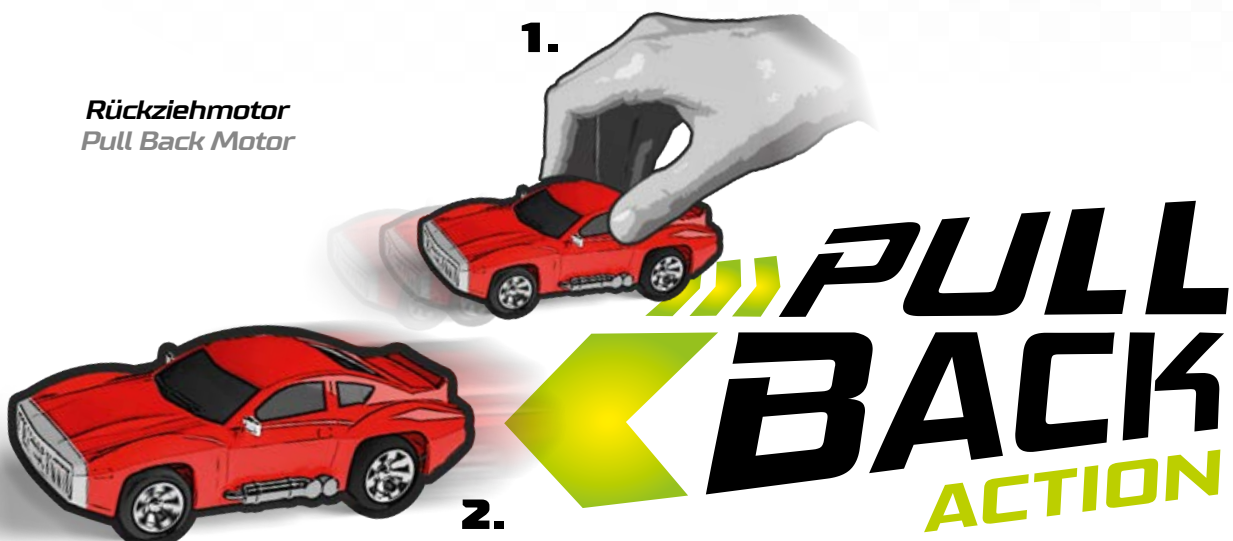

Mehr Informationen unter · More information:
carrera-toys.com