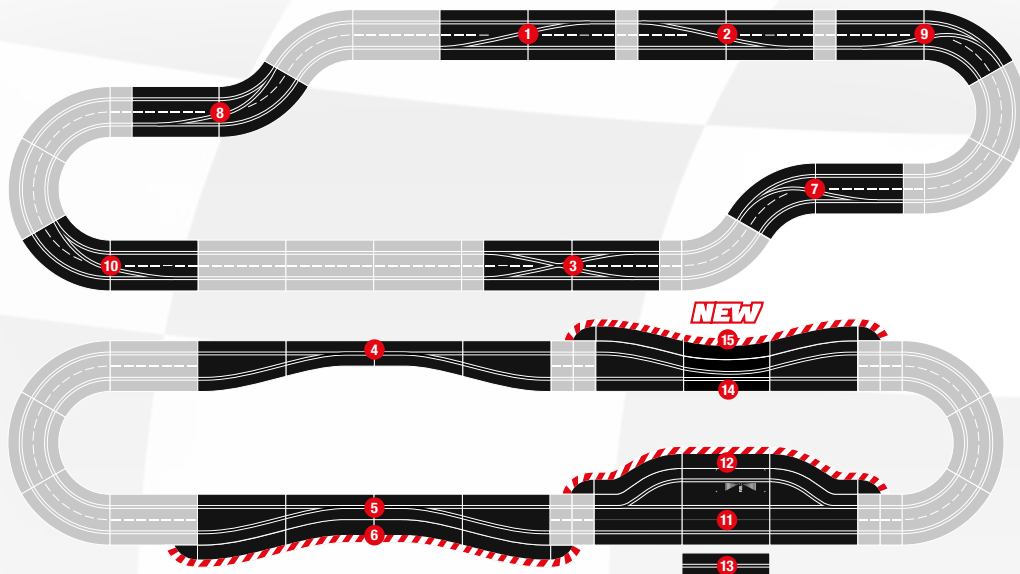

Art.-Nr. · Item no.	Bezeichnung · Description	Erklärung · Explanation
1 20030343 4 007486 303430	Weiche, links Lane change section, left	2 Schienenteile (34,5 cm) = 1 Weiche (69 cm), Weichenausfahrt links 2 track sections (34,5 cm/13.58 in.) = 1 lane change section (69 cm/27.16 in.), lane change exit left
2 20030345 4 007486 303434	Weiche, rechts Lane change section, right	2 Schienenteile (34,5 cm) = 1 Weiche (69 cm), Weichenausfahrt rechts 2 track sections (34,5 cm/13.58 in.) = 1 lane change section (69 cm/27.16 in.), lane change exit right
3 20030347 4 007486 303478	Doppelweiche Double lane change section	2 Schienenteile (34,5 cm) = 1 Weiche (69 cm) 2 track sections (34,5 cm/13.58 in.) = 1 lane change section (69 cm/27.16 in.)
4 20030350 4 007486 303508	Digital Engstelle, links Digital narrow section, left	4 Schienenteile (34,5 cm) = 1 Engstelle (69 cm) 4 track sections (34,5 cm/13.58 in.) = 1 narrow section (69 cm/27.16 in.)
5 20030351 4 007486 303515	Digital Engstelle, rechts Digital narrow section, right	4 Schienenteile (34,5 cm) = 1 Engstelle (69 cm) 4 track sections (34,5 cm/13.58 in.) = 1 narrow section (69 cm/27.16 in.)
6 20020603 4 007486 206038	Außenrandstreifen für Engstelle Outside shoulders for narrow section	4 Randstreifenstücke mit 2 Endstücken 4 shoulders with 2 end pieces
7 20030362 4 007486 303621	Spurwechselkurve LINKS, innen nach außen Lane-changing curve LEFT, inside to outside	2 Schienenteile = 1 Spurwechselkurve 2 track sections = 1 lane-changing curve
8 20030363 4 007486 303638	Spurwechselkurve LINKS, außen nach innen Lane-changing curve LEFT, outside to inside	2 Schienenteile = 1 Spurwechselkurve 2 track sections = 1 lane-changing curve
9 20030364 4 007486 303645	Spurwechselkurve RECHTS, innen nach außen Lane-changing curve RIGHT, inside to outside	2 Schienenteile = 1 Spurwechselkurve 2 track sections = 1 lane-changing curve
10 20030365 4 007486 303652	Spurwechselkurve RECHTS, außen nach innen Lane-changing curve RIGHT, outside to inside	2 Schienenteile = 1 Spurwechselkurve 2 track sections = 1 lane-changing curve
11 20030356 4 007486 303560	Pit Lane	1 Weiche Eingang, 1 Weiche Ausgang, 1 Standardgerade, 2 Einspurgeraden, 1 Pitstop Adapter Unit, mit 2 Endstücken 1 lane change entry, 1 lane change exit, 1 standard straight, 2 single lane straights, 1 Pitstop adapter unit with 2 end-pieces
12 20020602 4 007486 206021	Außenrandstreifen für Pit Lane Outside shoulder for Pit Lane	3 Randstreifenstücke mit 2 Endstücken 3 shoulders with 2 end pieces
13 20030341 4 007486 303416	Einspurgerade Single lane straight	Für den Einsatz zur Verlängerung der Pit Lane oder einer Engstelle To be used when extending the Pit Lane or a narrow section
14 20030373 4 007486 303737	Schikane Chicane (3 sections)	3 Schienenteile (34,5 cm) = 103,5 cm 3 track sections (34,5 cm / 13,58 in.) = 103,5 cm / 40.75 in.
15 20020604 4 007486 206045	Randstreifen für Schikane Outside shoulders for chicane	3-teilig mit 2 Endstücken 3 shoulders with 3 end pieces