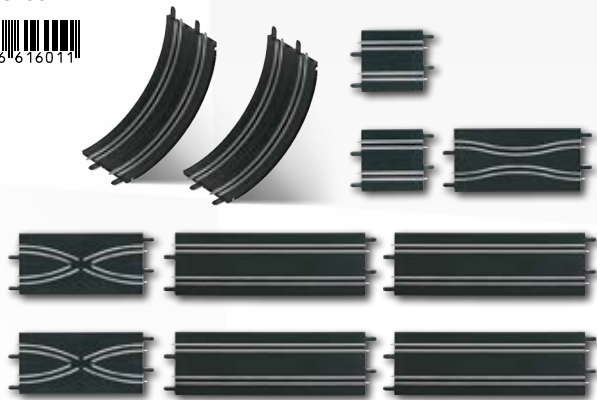

**Ausbauset 1**

2 x Kurven 1/90°, 2 x Spurwechsel, 2 x Geraden 342 mm

Extension set 12 x curves 1/90°, 2 x lane change sections,
2 x straights 342 mm/13.46 in.

20061601

4 007486 616011

**Ausbauset 2**4 x Geraden 342 mm, 2 x Geraden 114 mm, 2 x Fly Over inkl. Stützen,
1 x Engstelle, 2 x Spurwechsel**Extension set 2**4 x straights 342 mm/13.46 in., 2 x straights 114 mm/4.48 in., 2 x fly over incl.
supports, 1 x narrow section, 2 x lane change sections