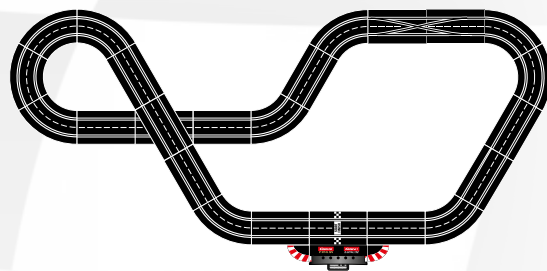

◻ 7,3 m · 23.95 ft.

20026955

Ausbauset

2 Standardgeraden, 4 Kurven 1/30°, Bahnstückverriegelungen

Extension Set

2 standard straights, 4 curves 1/30° track section bolts

◻ 1,4 m · 4.59 ft.

↔ 321 x 152 cm · 10.53 x 5 ft.