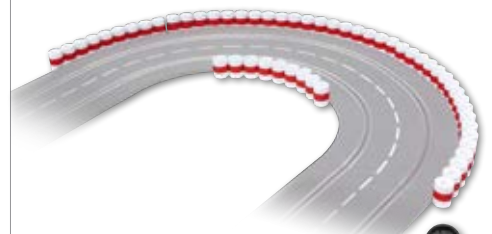

**Leitplanke 3 m,
Halterungen 24 x, Endstücke 12 x,
Verbindungsstücke 6 x**
**Guard rail 3 m/9.84 ft.,
supports 24 x, end pieces 12 x,
guard rail connecting pieces 6 x**

20021130

6 x

24 x

Reifenstapel
6 Reifenstapel, 24 Halterungen