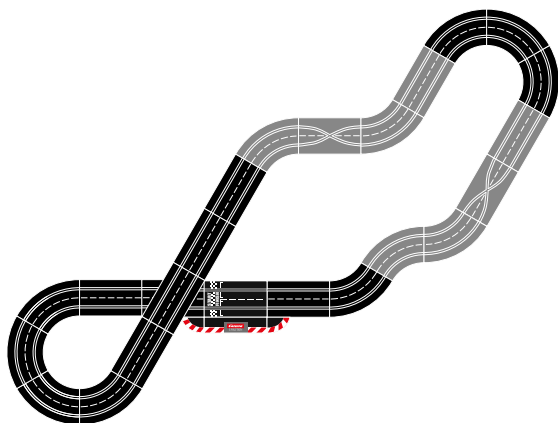

↔ 305 x 235 cm · 10.0 x 7.71 ft.

◻ 8,1 m · 26.57 ft.