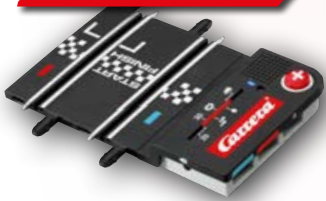

4 RACE
MODES