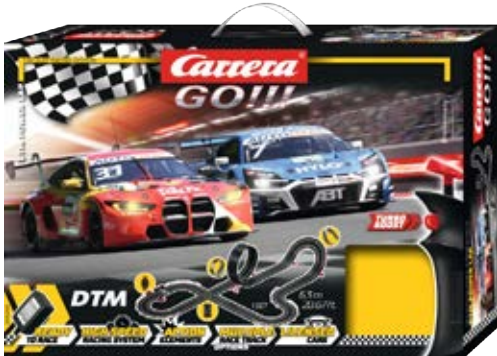

220 x 98 cm
7.22 x 3.22 ft. 8.9 m
29.2 ft.

Mercedes-AMG F1
W13 E Performance
"Hamilton, No.44"

Ferrari F1-75 "Sainz,
No.55"

4007486625495 20062549

DTM Power Lap **NEW**

A | B | DT

Mit zwei Legenden um die Wette! Im Carrera GO!!! „DTM Power Lap“ Set treten junge Autorennbahnfahrer mit zwei Größen des modernen Rennsports an die Startlinie. Der DTM-Gewinner Sheldon van der Linde von Team Schubert Motorsport tritt in seinem BMW M4 GT3 mit der Nummer 31 gegen Ricardo Feller im Audi R8 LMS GT3 evo II vom Team Abt Sportsline an. Gesteuert werden die Slotcars im Maßstab 1:43 durch kabelgebundene Handregler, an denen junge Spielende ihr fahrerisches Können unter Beweis stellen. Dabei sorgt der enthaltene Rundenzähler für ein echtes DTM-Erlebnis, wenn die Fahrer über die 6,3 Meter lange Strecke saufen. Rasantes Actionzubehör wie Looping, Kreuzung und Fly-Over sorgen für noch mehr Spannung im Rennen.