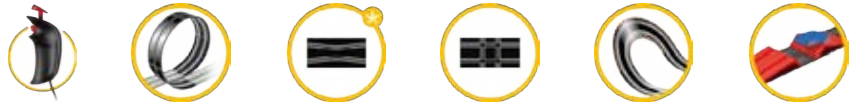

Hot Wheels™ 6.4

HW

Feuriger Spielspaß und Action mit dem Carrera GO!!! "Hot Wheels™ 6.4" Set! Der blaue „Hot Wheels™ Night Shifter™“ und der rote „Hot Wheels™ HW50 Concept™“ liefern sich auf der 6,4 Meter langen Rennstrecke ein packendes Duell. Alle Fahrer am Handregler mit Turbo-Button müssen vollste Konzentration an den Tag legen, um die Action-Elemente wie die Engstelle oder den Looping zu meistern. Für brandheiße Rennatmosphäre sorgen nicht nur die passenden Deko-Elemente, sondern auch die Sprungschanze mit Feuerring!

Fiery fun with lots of great action with Carrera GO!!! 'Hot Wheels™ 6.4' set! The blue 'Hot Wheels™ Night Shifter™' and the red 'Hot Wheels™ HW50 Concept™' go all out for victory on the 6.4 meters / 21 ft. racetrack. To survive iconic Hot Wheels™ orange action elements like the narrow section or the loop, all drivers require full concentration to control the handset with a turbo button. Lots of environmental elements including an awesome ring of fire make this set a unique red-hot race.

↔ 210 x 93 cm
6.96 x 3.05 ft. □ 6.4 m
21 ft.

4007486625532

20062553

GT Super Challenge **NEW**

A | LA