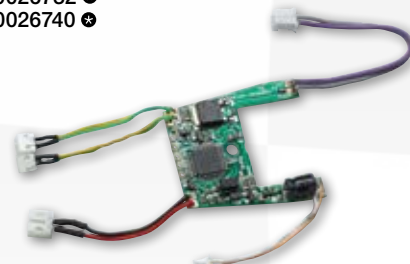

**Digitaldecoder
Digital decoder**

20026743 ☉
20020767 ☉

Digitaldecoder mit Blinklichtfunktion

Digitaldecoder zum Digitalisieren von Fahrzeugen mit Blinklichtfunktion. Bitte beachten, dass dieser Digitaldecoder nur für Fahrzeuge geeignet ist, die eine Blinklichtfunktion haben.

Digital decoder with flashing lights

Digital decoder to digitalise cars with flashing lights. Please note; the digital decoder is only suitable for cars with a flashing light function.

20020768 ☉ (EU)
20020769 ☉ (USA)

**Carrera DIGITAL 124
Transformator**

18 V --- 54 VA