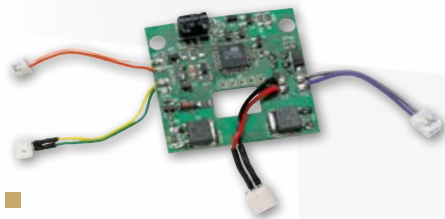

**Digitaldecoder
Digital decoder**

20026732 ☉
20026740 ☉