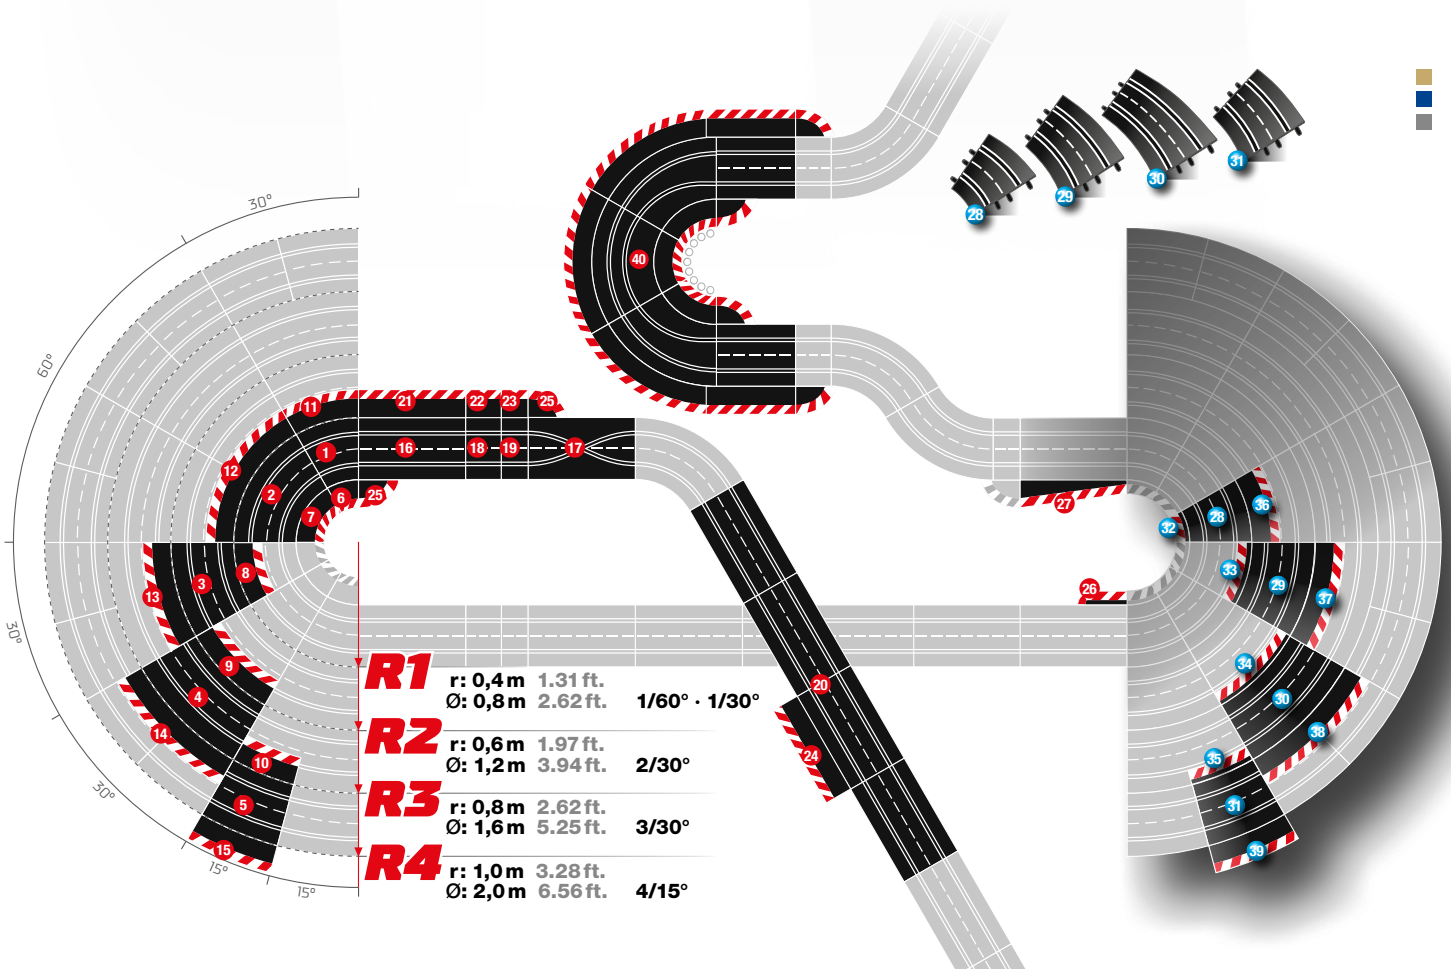

INFORMATION

Aufbaumaße
Dimensions when assembled

Streckenlänge
Track length

Front- und Hecklicht*
Front and rear lights*

Frontlicht
Front lights

Blaulicht
Flashing blue lights

Blinklicht
Flashing lights

Lichteffect
Lighting effects

Sound
Sound

Doppelweiche
Double lane change section

Weiche rechts
Lane change section right

Weiche links
Lane change section left

Rundenzähler
Lap Counter

Anschluss-Schiene
Link-up track section

PitStop-Game-Schiene
PitStop-Game section

Sprungschanze
Jump ramp

Engstelle
Narrow section

Schikane
Chicane

Kreuzung
Junction

Spurwechsel
Lane change section

Fly over
Fly over

Steilkurve
High banked curve

Einzellooping
Single looping

Doppellooping
Double looping

Rally Schiene
Rallye tracks

Rally Kurve
Rallye curve

Weiche rechts
Lane change section right

Doppelweiche
Double lane change section

Weiche links
Lane change section left

*Digital132: inkl. Bremslicht · incl. break light

ZUBEHÖR ACCESSORIES