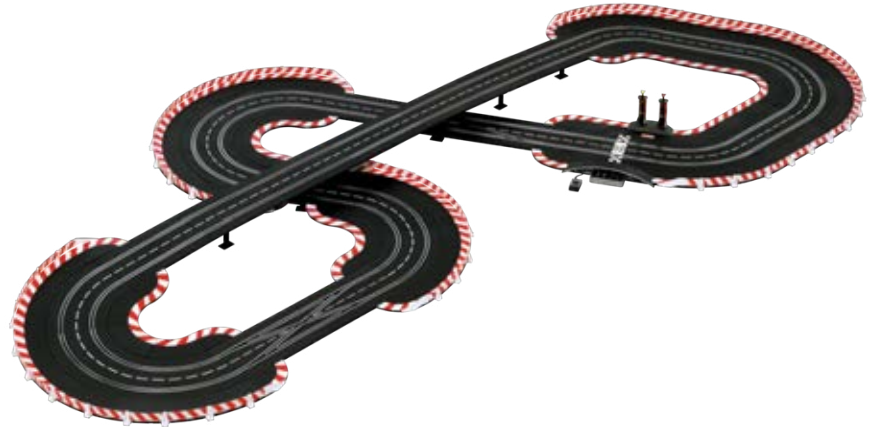

Empfohlen ab 10 Jahren
Recommended for 10 years and up

DTM Full Speed **NEW**

A | B | DT

360 x 190 cm
11.81 x 6.23 ft.

9.3 m
30.51 ft.

Tourenwagen Fotofinish im Maßstab 1:24! Im Carrera DIGITAL 124 „DTM Full Speed“ Set geben die Tourenwagen Vollgas! Der Audi R8 LMS GT3 EVO II „Team Abt Sportsline, No.7“ ist ein Traumwagen für jeden Motorsport-Interessierten. Am Steuer des Allgäuer Rennstalls saß in der DTM der ehemalige GT3-Champion Ricardo Feller. In seiner ersten DTM-Saison schaffte er direkt einen Rennerfolg in Imola. Sein Konkurrent auf der Autorennbahn ist der rot-gelbe BMW M4 GT3 „Schubert Motorsport, No.31“, der Wagen des Südafrikaners Sheldon van der Linde, der in der Saison 2022 den DTM-Gesamtsieg mit diesem Fahrzeug für sich entscheiden konnte. Für ein authentisches Fahrgefühl können Geschwindigkeit und Bremsverhalten der Fahrzeuge individuell programmiert werden. Die 9,3 Meter lange Strecke mit Ghost- und Safetycar-Funktion bietet dank der Doppelweiche, den High-Speed Geraden und den Überholungen per Knopfdruck spannende Rennen am WIRELESS+ Handregler. Außerdem sind die extrabreiten Schienen perfekt für heiße Drifts mit bis zu vier Fahrzeugen geeignet.