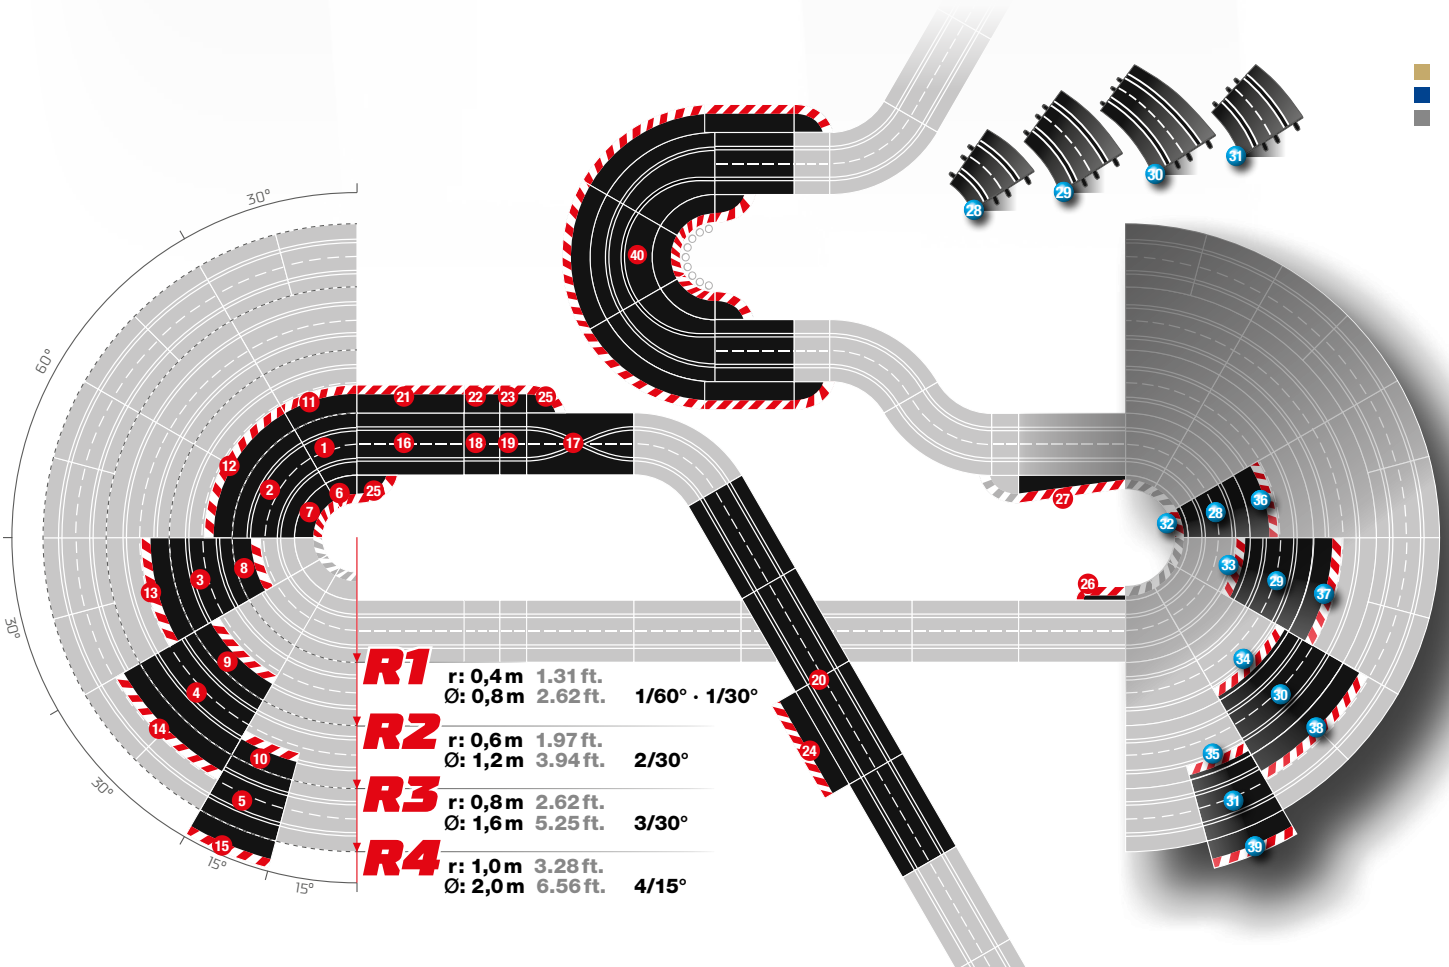

Haarnadelkurve · Hairpin curve

Radius	Art.-Nr. · Item no.	Bezeichnung · Description
40 R1	20020613 4 007486 206137	Haarnadelkurve Hairpin curve

2 3/4 Standardgeraden, 2 Randstreifen für Standardgerade, 3 Kurventeile für Haarnadel, 3 Außenrandstreifen für Kurve 1/60°, 3 Innenrandstreifen für Kurve 1/60° mit Reifenstapel, 4 Endstücke · 2 3/4 standard straights, 2 shoulders for standard straights, 3 bend sections for the hairpin, 3 outside shoulders for the 1/60° curve, 3 inside shoulders for the 1/60° with tyre piles, 4 end pieces