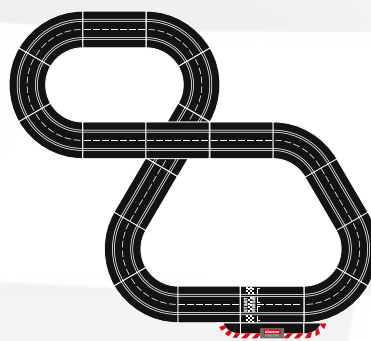

↔ 235 x 180 cm · 7.7 x 5.9 ft.

◻ 6,3 m · 20.67 ft.

20026953