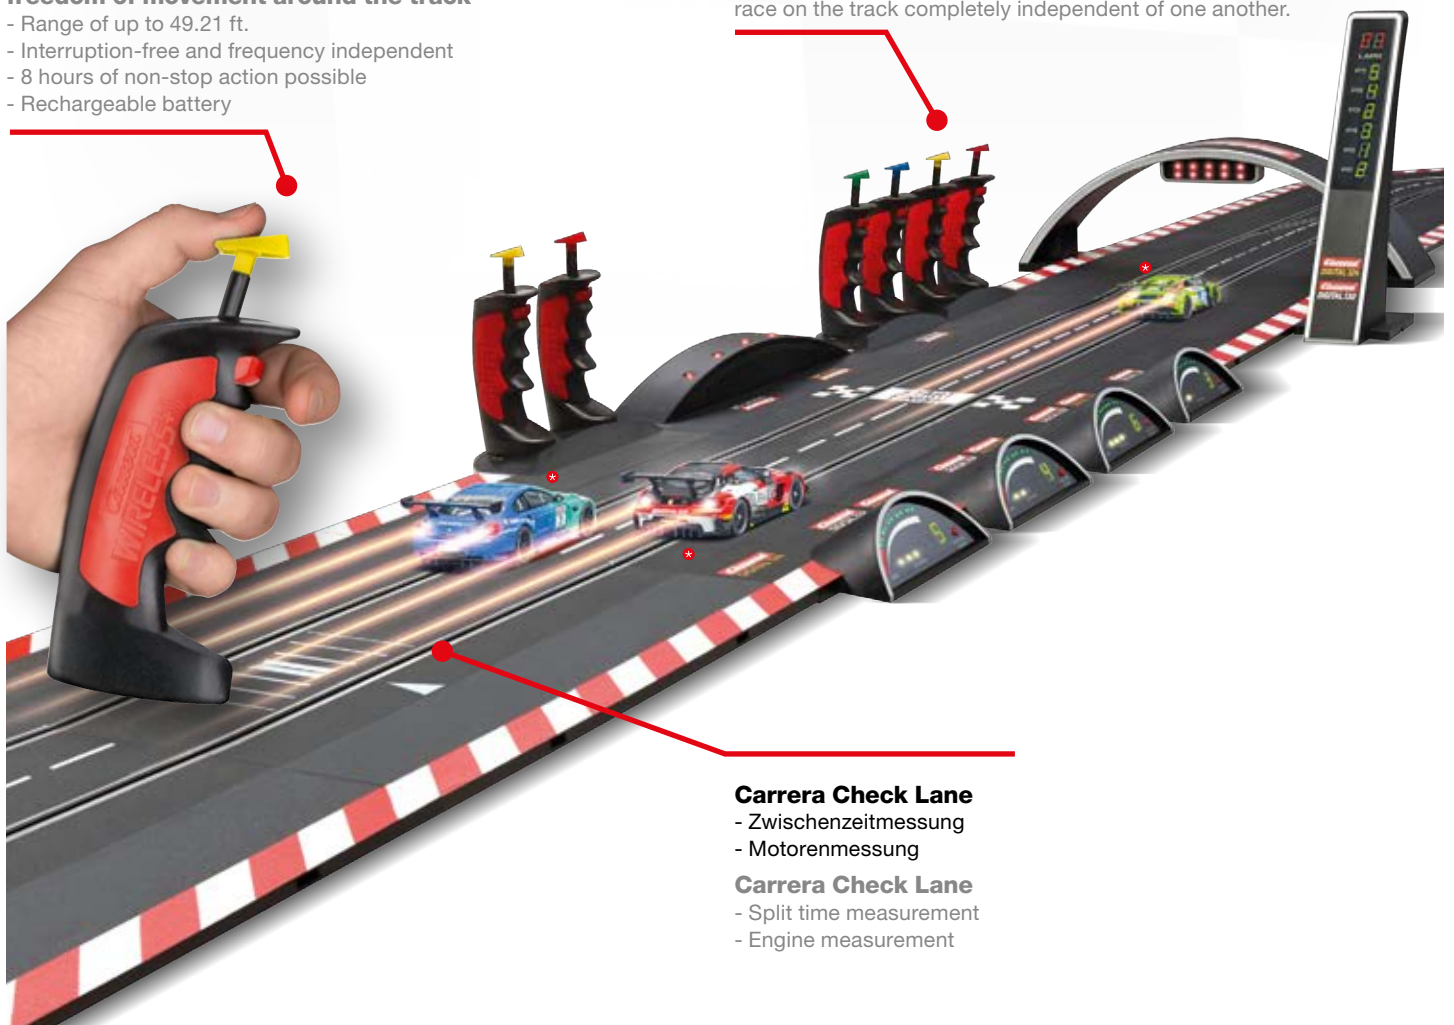

EXPERIENCE MOTORSPORT – UP CLOSE!

Kabellose Handregler – Bewegungsfreiheit an der Rennbahn

- Bis zu 15 m Reichweite
- Störungsfrei und frequenzunabhängig
- 8 Stunden Spielzeit im Dauerbetrieb möglich
- Wiederaufladbarer Akku

Jedes Fahrzeug wird einem Handregler zugeordnet – somit können 6 Fahrzeuge gleichzeitig und völlig unabhängig voneinander auf einer Bahn fahren.

Up to 6 cars* at the same time

Each car is allocated to a specific controller. Up to 6 cars can race on the track completely independent of one another.

Carrera Check Lane

- Zwischenzeitmessung
- Motorenmessung

Carrera Check Lane

- Split time measurement
- Engine measurement

Extra breite Schienen

Dank der Schienenbreite von 39,7 cm (Schiene inkl. Randstreifen) ist ein optimales Driften in den Kurven garantiert.

Ghost and safety car function

- Ghost car drives itself
- The safety car leaves the pit lane at the push of a button until the safety car phase has been completed.

Auf Knopfdruck Spurwechseln und Überholen