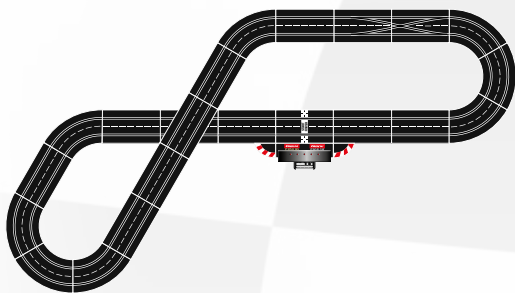

↔ 305 x 170 cm · 10.01 x 5.58 ft.

◻ 7,3 m · 23.95 ft.

20026955